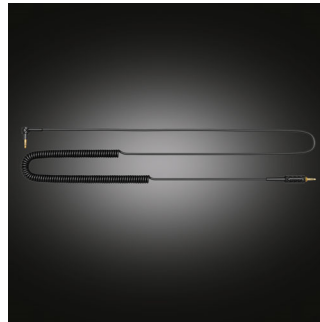

Coques pivotant à 90 degrés

Conçues pour les DJ professionnels, les coques de ce casque pivotent à 90°, ce qui permet d'écouter facilement d'une oreille pendant que vous mixez vos pistes. La charnière a aussi son utilité dans un contexte plus quotidien, lorsque vous souhaitez prêter temporairement attention aux sons extérieurs.

Charnière en aluminium

Le Philips A5-PRO allie résistance et maintien exceptionnel. Avec ses finitions anodisées résistantes et sa structure en aluminium légère et robuste, il est idéal dans l'environnement actif des DJ.

Conception arrière fermée

La conception arrière fermée isole des bruits extérieurs.

Câble extensible jusqu'à 4,7 m

Bénéficiez d'une plus grande liberté de mouvement avec ce câble de 1,3 m dont la section en spirale lui permet de s'étendre à 4,7 m. Elle réduit la tension subie par les composants lorsque vous tirez sur le câble, et vous permet de bénéficier d'une longueur importante en évitant les nœuds.