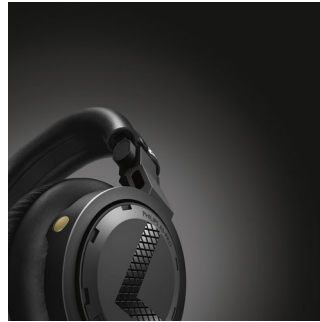

Pour les DJ et les professionnels du son

- Reproduction sonore fidèle à la source
- Haut-parleurs de 50 mm conçus pour la prise en charge d'une puissance de 3 500 mW
- Excellente isolation phonique adaptée aux environnements bruyants
- Conception arrière fermée avec coussinets supra-auraux à isolation phonique

Accessoires idéaux pour les DJ

- 3 tailles de coussinets remplaçables selon l'utilisation

PHILIPS

Points forts

Haut-parleurs de 50 mm pour la prise en charge de 3 500 mW

Ces haut-parleurs performants de 50 mm sont conçus pour la prise en charge d'une puissance de 3 500 mW, quelle que soit la source. Le son est clair, dynamique et sans distorsion, même à des volumes élevés ou lorsque la puissance d'entrée audio est importante.

Coques pivotant à 90 degrés

Conçues pour les DJ professionnels, les coques de ce casque pivotent à 90°, ce qui permet d'écouter facilement d'une oreille pendant que vous mixez vos pistes. La charnière a aussi son utilité dans un contexte plus quotidien, lorsque vous souhaitez prêter temporairement attention aux sons extérieurs.

Charnière en aluminium

Le Philips A5-PRO allie résistance et maintien exceptionnel. Avec ses finitions anodisées résistantes et sa structure en aluminium légère et robuste, il est idéal dans l'environnement actif des DJ.