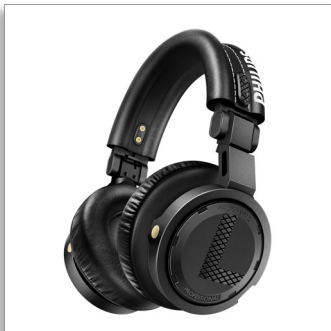

Philips
Casque DJ professionnel

Haut-parleurs 50 mm/conception
fermée

Circum-aural
Coussinets supra-auraux
Pliable

A5PRO

Casque DJ professionnel

en collaboration avec Armin van Buuren

Élu meilleur DJ au monde à 5 reprises, Armin van Buuren a collaboré avec Philips pour vous proposer le casque A5-PRO. Son expérience a permis de créer ce casque A5 conforme aux normes les plus strictes et répondant aux exigences des DJ internationaux et des professionnels du secteur.

Pour les DJ et les professionnels du son

- Reproduction sonore fidèle à la source
- Haut-parleurs de 50 mm conçus pour la prise en charge d'une puissance de 3 500 mW
- Excellente isolation phonique adaptée aux environnements bruyants
- Conception arrière fermée avec coussinets supra-auraux à isolation phonique

Confortable pendant les longues sessions

- Coques pivotant à 90 degrés pour système DJ
- Coussinets amovibles, remplaçables et ultraconfortables
- Arceau matelassé doux et confortable

Fonctionnel et durable

Coques pivotant à 90 degrés

Conçues pour les DJ professionnels, les coques de ce casque pivotent à 90°, ce qui permet d'écouter facilement d'une oreille pendant que vous mixez vos pistes. La charnière a aussi son utilité dans un contexte plus quotidien, lorsque vous souhaitez prêter temporairement attention aux sons extérieurs.