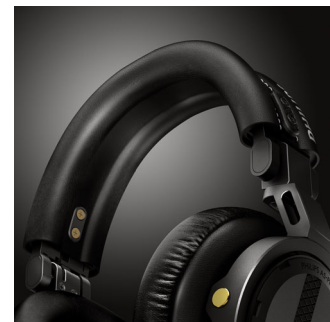

Arceau doux et confortable

L'arceau doux matelassé procure un confort longue durée.