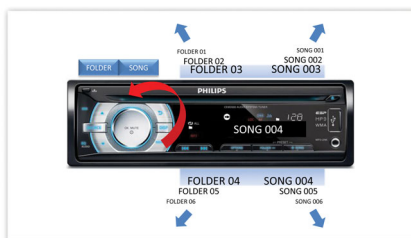

Prohlížení podle složek nebo skladeb

Tato funkce umožňuje nalézt skladbu nebo album mnohem rychleji: můžete totiž procházet skladby a složky, které obvykle tvoří obsah zařízení USB/SDHC. Díky speciálnímu tlačítku pro složku/skladbu lze vyhledávání

provést ve třech snadných krocích – stisknete tlačítko pro složku/skladbu, otočíte knoflíkem hlasitosti a stisknutím vyberete požadovanou položku. Tento jednoduchý postup vám umožní rychle a snadno prohledávat hudbu, zatímco se budete soustředit na řízení.