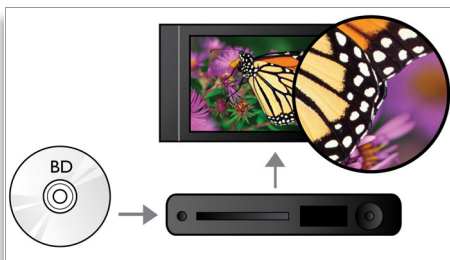

Blu-ray diska atskaņošana

Blu-ray diskem ir pietiekami daudz ietilpības augstas izšķirtspējas datu saglabāšanai, tātad arī 1920 x 1080 augstas izšķirtspējas attēlus. Ainas kļūst dzīvākas, detaļas reālākas, kustības izteiksmīgākas, un attēli ir kristāldzidri. Blu-ray nodrošina arī nesaspiestu telpisko skaņu, tātad skaņu baudījums kļūst neticami reālistisks. Lielā Blu-ray disku atmiņas ietilpība sniedz iespēju iebūvēt interaktīvu iespēju resursu. Vienmērīgā navigācija atskaņošanas laikā un citas aizraujošas funkcijas, piemēram, uznirstošās izvēlnes, mājas izklaidei piešķir pavisam jaunus iespaidus.