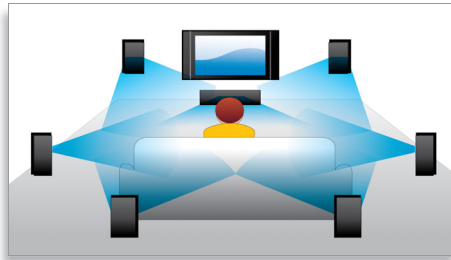

PHILIPS

vienkārši un ģeniāli

Izceltie produkti

Subtitru pārslēgšana

Subtitru pārslēgšana ir uzlabota funkcija, kas dod iespēju lietotājiem manuāli pielāgot filmas subtitru izvietojumu televizorā vai datora ekrānā. Ar tālvadības pulti lietotāji var pārvietot subtitrus ekrānā augšup un lejup. Platekrāna displejos, piemēram, 21:9 kinozālē un projektoros, subtitri dažkārt tiek "nogriezti". Lai tos skaidri redzētu, lietotājam jāmaina ekrāna malu attiecības, kas savukārt ietekmē platekrāna attēla uztveri. Ar subtitru pārslēgšanas funkciju lietotājs var saglabāt ekrāna malu attiecību un ideāli izkārtot subtitrus ekrānā.

Blu-ray diska atskaņošana

Blu-ray diskem ir pietiekami daudz ietilpības augstas izšķirtspējas datu saglabāšanai, tātad arī 1920 x 1080 augstas izšķirtspējas attēlus. Ainas kļūst dzīvākas, detaļas reālākas, kustības izteiksmīgākas, un attēli ir kristāldzidri. Blu-ray nodrošina arī nesaspiestu telpisko skaņu, tātad skaņu baudījums kļūst neticami reālistisks. Lielā Blu-ray disku atmiņas ietilpība sniedz iespēju iebūvēt interaktīvu iespēju resursu. Vienmērīgā navigācija atskaņošanas laikā un citas aizraujošas funkcijas, piemēram, uznirstošās izvēlnes, mājas izklaidei piešķir pavisam jaunus iespaidus.

Dolby True HD

Dolby TrueHD nodrošina 7.1 kanālu kvalitātīvāko skaņu no Blu-ray diskem. Atveidotās skaņas ir burtiski neatšķiramas no studijas kvalitātes skaņām, tātad jūs dzirdat precīzi to, ko skaņu radītāji ir iecerējuši. Dolby TrueHD papildina jūsu augstas izšķirtspējas izklaides pieredzi.