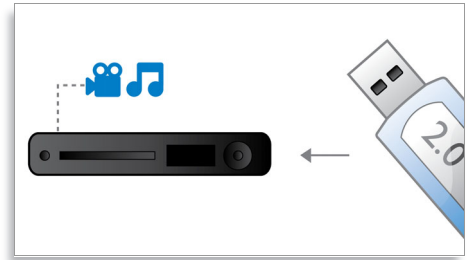

Hi-Speed USB 2.0 saite

USB ir protokola standarts, ko ērti lietot, lai savienotu datorus, perifērijas ierīces un paša patēriņa elektroniskās iekārtas. Liela ātruma USB ierīcēs datu pārraides ātrums sasniedz 480 Mb/s salīdzinājumā ar 12 Mb/s ātrumu, kāds bija sākotnējām USB ierīcēm. Ar ātrdarbojošo USB 2.0 saiti tikai atliek pievienot USB ierīci, izvēlēties filmu, mūziku vai fotoattēlus un baudīt.