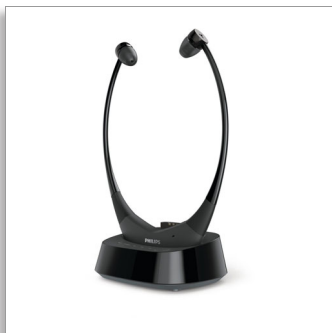

Philips
Brezžične ušesne TV-
slušalke

3 nastavitve izenačevalnika

Udobno
Do 12-urna avtonomija pred.
glasbe
Samodejni vklop/izklop

TAE8005BK

Glasno in jasno

Poskrbite za glasnejši in jasnejši zvok televizorja, ne da bi motili druge. Te ušesne TV-slušalke samodejno izberejo brezžični kanal, ki zagotavlja najboljši zvok, prav tako pa lahko sami prilagodite glasnost v zelenem ušesu. S samodejnim vklopom in izklopom je vse preprosteje.

Slišali boste vse

- Vsak film, vsako oddajo. Vedno idealen zvok.
- 14,8 mm zvočne enote iz neodima. Gumbi za nastavitev ravnovesja med levo in desno slušalko.
- Način Awareness Mode. Pogovarjajte se brez težav.
- Samodejna nastavitev digitalne brezžične povezave. Vedno čist zvok.

Vedno udobno in zanesljivo prileganje

- Lahek in udoben stetoskopski vratni trak
- 3 izmenljivi gumijasti čepki
- Prednastavljeni zvočni načini: Extra Treble, Extra Bass, Voice
- Brezžični doseg 40 m. Poslušajte kjerkoli v svojem domu.