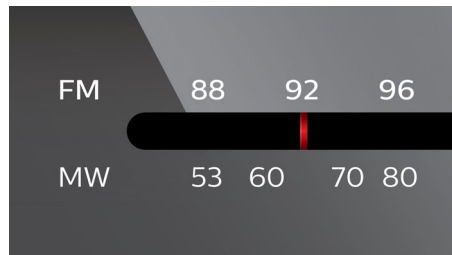

FM/MB-tuner

FM/MB-stereotuner (AM)

Specifikationer

Lydafspilning

- Afspilningsmedie: MP3 CD, CD, CD-R, CD-RW, WMA-CD
- Diskafspilningstilstande: hurtigt frem/tilbage, søg efter næste/foregående spor, repeat/shuffle/program

Tuner/modtagelse/transmission

- Antenne: FM-antenne
- Tunerbånd: FM, mW

Lyd

- Lydsystem: stereo
- Lydstyrke: drejeknap (analog)
- Udgangseffekt: 2 x 1 W RMS

Højttalere

- Antal indbyggede højttalere: 2
- Højttalergitterets finish: metal

Komfort

- Displaytype: LCD-display
- Skærmcifre: 3
- Loader-type: top

Tilslutningsmuligheder

- MP3 Link: 3,5 mm stereo linjeudgang

Strøm

- Batteritype: C-størrelse (LR14)
- Batterispænding: 1,5 V
- Strømforsyning: 220 - 240 V
- Batterier: 6

Tilbehør

- Kabler/tilslutning: 3,5 mm stereolinjeindgangskabel, netledning
- Brugervejledning: flere sprog
- Garanti: Verdensgarantihæfte

Mål

- Bruttovægt: 2,4 kg
- Dybde (emballage): 139 mm
- Højde (emballage): 262 mm
- Bredde (emballage): 371 mm
- Vægt: 1,9 kg
- Hovedenhedens dybde: 236 mm
- Hovedenhedens højde: 122 mm
- Hovedenhedens bredde: 341 mm

Udgivelsesdato
2015-01-22

Version: 2.0.3

12 NC: 8670 000 62123
EAN: 87 12581 53761 6

© 2015 Koninklijke Philips N.V.
Alle rettigheder forbeholdes.

Specifikationerne kan ændres uden varsel. Varemærker tilhører Koninklijke Philips N.V. eller deres respektive ejere.

www.philips.com