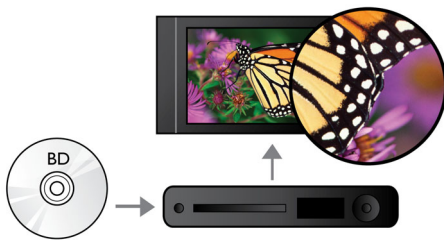

Entendez plus

- Dolby TrueHD pour un son haute fidélité
- Sortie numérique DTS 2.0

Voyez plus

- Lecture de disques Blu-ray pour des images nettes en Full HD 1080p
- Certifié DivX Plus HD pour la lecture de DivX haute définition
- Upscaling vidéo DVD à 1080p via HDMI pour des images quasi-HD
- Repositionnement des sous-titres pour un affichage intégral sur écran large

PHILIPS

Points forts

Au cœur de l'action et de la musique

Profitez de tous vos films et de votre musique sur CD et DVD.

Lecture de disques Blu-ray

Les disques Blu-ray peuvent prendre en charge des données ainsi que des images haute définition de 1920 x 1080p. Les scènes sont plus réalistes, les mouvements plus fluides et les images extrêmement nettes. Le format Blu-ray permet également de restituer un son Surround non compressé pour que votre expérience sonore soit incroyablement réaliste. La capacité de stockage des disques Blu-ray permet l'intégration de nombreuses fonctions interactives. La navigation simplifiée lors de la lecture et d'autres fonctionnalités telles que des menus pop-up apportent une nouvelle dimension au Home Cinéma.

Certifié DivX Plus HD

Avec la toute dernière technologie DivX appelée DivX Plus HD, votre lecteur DVD et/ou Blu-ray vous permet de regarder des films et vidéos HD directement sur votre HDTV Philips ou votre PC. Le lecteur certifié DivX Plus HD prend en charge la lecture de contenus DivX Plus (vidéo HD H.264 avec audio AAC de haute qualité dans un fichier MKV servant de conteneur) et des anciennes versions de vidéos DivX jusqu'à 1080p. Le DivX Plus HD, pour une véritable vidéo numérique HD.

Dolby TrueHD

La technologie Dolby TrueHD restitue le son haute qualité des disques Blu-ray. Le son retransmis est en tout point identique à la maquette studio : vous entendez donc exactement ce que les créateurs souhaitaient vous faire entendre. La technologie Dolby TrueHD améliore ainsi votre expérience de la haute définition.