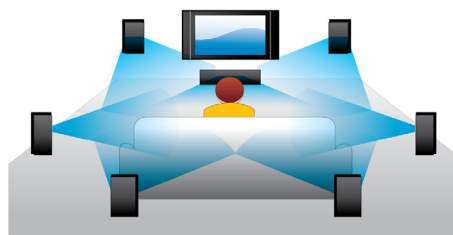

PHILIPS

Points forts

Au cœur de l'action et de la musique

Profitez de tous vos films et de votre musique sur CD et DVD.

Lecture de disques Blu-ray

Les disques Blu-ray peuvent prendre en charge des données ainsi que des images haute définition de 1920 x 1080p. Les scènes sont plus réalistes, les mouvements plus fluides et les images extrêmement nettes. Le format Blu-ray permet également de restituer un son Surround non compressé pour que votre expérience sonore soit incroyablement réaliste. La capacité de stockage des disques Blu-ray permet l'intégration de nombreuses fonctions interactives. La navigation simplifiée lors de la lecture et d'autres fonctionnalités telles que des menus pop-up apportent une nouvelle dimension au Home Cinéma.

Certifié DivX Plus HD

Avec la toute dernière technologie DivX appelée DivX Plus HD, votre lecteur DVD et/ou Blu-ray vous permet de regarder des films et vidéos HD directement sur votre HDTV Philips ou votre PC. Le lecteur certifié DivX Plus HD prend en charge la lecture de contenus DivX Plus (vidéo HD H.264 avec audio AAC de haute qualité dans un fichier MKV servant de conteneur) et des anciennes versions de vidéos DivX jusqu'à 1080p. Le DivX Plus HD, pour une véritable vidéo numérique HD.

Dolby TrueHD

La technologie Dolby TrueHD restitue le son haute qualité des disques Blu-ray. Le son retransmis est en tout point identique à la maquette studio : vous entendez donc exactement ce que les créateurs souhaitaient vous faire entendre. La technologie Dolby TrueHD améliore ainsi votre expérience de la haute définition.