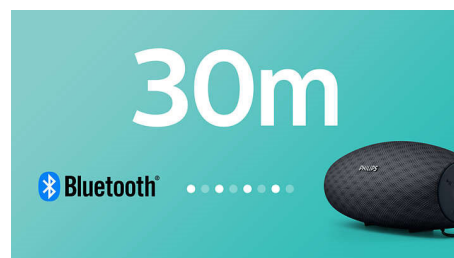

Anti-clipping-functie

Met de anti-clipping-functie kunt u muziek luider afspelen zonder dat de hoge kwaliteit verloren gaat, zelfs wanneer de batterij bijna leeg is. De functie is compatibel met verschillende ingangssignalen van 300 mV tot 1000 mV en beschermt uw luidsprekers tegen schade door vervorming. Met deze ingebouwde functie wordt het muzieksignaal gecontroleerd wanneer het door de versterker gaat en worden pieken binnen het bereik gehouden, zodat audiovervorming door clipping wordt voorkomen zonder het volume te beïnvloeden. Hoe lichter de batterij, hoe minder muzikale pieken een draagbare luidspreker kan voortbrengen, maar dankzij de anti-clipping-functie worden pieken door een bijna lege batterij verminderd en blijft uw muziek vervormingsvrij.

Bluetooth-bereik van 30 m

Loop rond met uw smartphone zonder dat u zich zorgen hoeft te maken om uw muzieksignaal te verliezen. De Everplay-luidspreker biedt een ongelooflijk stabiele Bluetooth-verbinding met een groot bereik tot 30 meter of 100 ft, en is drie keer sneller dan de industriestandaard. De luidsprekers zijn voorzien van een gevoelige antenne en een radiofrequentiefilter om achtergrondruis te minimaliseren.