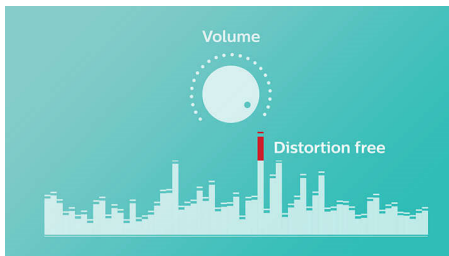

draadloze draagbare luidspreker
10 W, 10 uur Groot Bluetooth-bereik, Waterbestendig, stofdicht, Optie voor snel opladen

Kenmerken

Naar voren gerichte luidspreker

De Everplay-luidspreker maakt geen compromissen als het gaat om geluid van topkwaliteit. Met de naar voren gerichte neodymium-driver bent u verzekerd van helder, natuurlijk en krachtig geluid met een diepe en rijke bas. Ideaal voor iedere muziekstijl, of u nu buiten of binnen muziek afspeelt.

Basradiatoren

De Everplay-luidspreker geeft een krachtig geluid uit een compacte behuizing, met behulp van een groot verspreidingsoppervlak van de bas. Dit zorgt voor extra Bass Boost en een dieper basgeluid.

Anti-clipping-functie

Met de anti-clipping-functie kunt u muziek luider afspelen zonder dat de hoge kwaliteit verloren gaat, zelfs wanneer de batterij bijna leeg is. De functie is compatibel met verschillende ingangssignalen van 300 mV tot 1000 mV en beschermt uw luidsprekers tegen schade door vervorming. Met deze ingebouwde functie wordt het muzieksignaal gecontroleerd wanneer het door de versterker gaat en worden pieken binnen het bereik gehouden, zodat audiovervorming door clipping wordt voorkomen zonder het volume te beïnvloeden. Hoe lichter de batterij, hoe minder muzikale pieken een draagbare luidspreker kan voortbrengen, maar dankzij de anti-clipping-functie worden pieken door een bijna lege batterij verminderd en blijft uw muziek vervormingsvrij.