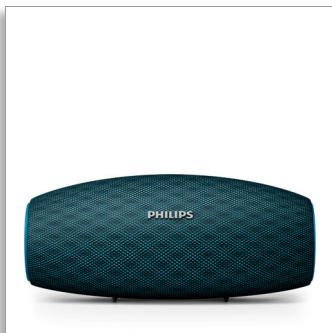

Philips
draadloze draagbare
luidspreker

10 W, 10 uur
Groot Bluetooth-bereik
Waterbestendig, stofdicht
Optie voor snel opladen

BT6900A

De muziek houdt nooit op

Mijn muziek houdt nooit op. De EverPlay draadloze draagbare luidspreker blijft constant afspelen zonder onderbrekingen dankzij de sterke Bluetooth-verbinding en de intuïtieve oplaadopties. De aangepaste stof maakt het design zowel prachtig als bijzonder duurzaam.

Intuïtief opladen

- Snel opladen laadt de luidspreker drie keer sneller op
- Batterij-indicator om het vermogensniveau eenvoudig te bekijken
- De USB-kabel fungeert ook als een draagband

Sterke Bluetooth-verbinding

- Draadloos muziek streamen via Bluetooth
- Sterke Bluetooth-verbinding tot 30 m of 100 ft
- Ingebouwde microfoon voor handsfree telefoneren

Krachtig geluid

- Basradiatoren voor extra Bass Boost en een dieper basgeluid
- Anti-clipping-functie voor luide, vervormingsvrije muziek
- Krachtig geluid uit naar voren gerichte neodymium-luidspreker

Bijzonder duurzaam

- Duurzame constructie - schokbestendig, stofdicht en waterbestendig (IP57)
- Hoogwaardig Durafit-materiaal

PHILIPS

draadloze draagbare luidspreker
10 W, 10 uur Groot Bluetooth-bereik, Waterbestendig, stofdicht, Optie voor snel opladen