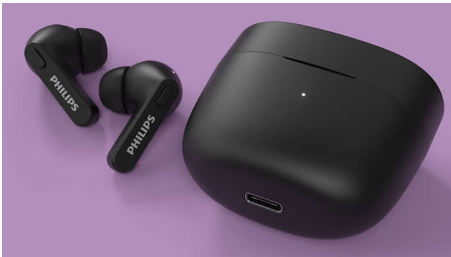

Extrêmement pratique. Super confortable.

- Passez des appels avec un seul écouteur. Mode mono.
- 4 couleurs. En forme de crosse de hockey.
- Port intra-auriculaire sûr, confortable
- Petits, moyens et grands embouts souples en silicone

Boîtier de charge compact. Jusqu'à 18 heures d'autonomie.

- Résistant à la transpiration et aux éclaboussures IPX4
- Boîtier de charge ultra-compact pour 12 heures d'autonomie
- 6 h d'autonomie. Une charge de 15 min pour une heure supplémentaire.
- Un son limpide et des basses puissantes. Haut-parleurs de 6 mm en néodyme.

PHILIPS

Casque True Wireless

Écouteurs intra-auriculaires Boîtier de charge ultra-compact, Protection contre l'eau IPX4, Jusqu'à 18 h d'autonomie

Points forts

Résistance transpi./éclaboussures IPX4

Avec son indice de protection IPX4 et ses puissants haut-parleurs de 6 mm, ce casque vous offre un son exceptionnel par tous les temps. Entièrement résistant aux éclaboussures, il ne craint pas la transpiration, et vous n'aurez pas à vous inquiéter si vous êtes surpris par une averse.

Boîtier de charge ultra-compact

Prenez la route avec de quoi réaliser plusieurs charges dans votre poche. Une charge offre jusqu'à 6 heures d'autonomie, plus 12 heures supplémentaires avec un boîtier entièrement