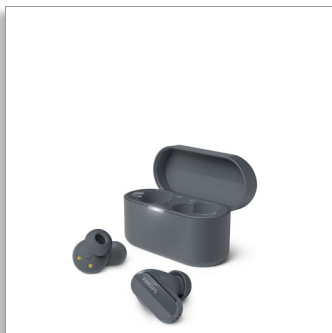

Philips
Casque True Wireless

Son naturel

Réduction du bruit
Des appels plus clairs en déplacement
Bluetooth® LE Audio

TAT3508BK

De la musique aux appels

Toujours avec vous ! Ces écouteurs True Wireless à réduction de bruit produisent un son exceptionnel et réduisent le bruit du vent. Plongez au cœur de votre musique et profitez d'appels téléphoniques parfaitement clairs en déplacement. Glissez le boîtier de charge dans votre poche : vous êtes tranquille pour la journée.

Prêt pour vous

- Toujours prêt : boîtier de charge compact et mode mono
- Aucun souci : jusqu'à 21 h d'autonomie avec le boîtier
- Une charge rapide de 15 minutes permet d'obtenir 1 heure supplémentaire
- Dimensions du boîtier de charge : 35 x 62 x 28 mm