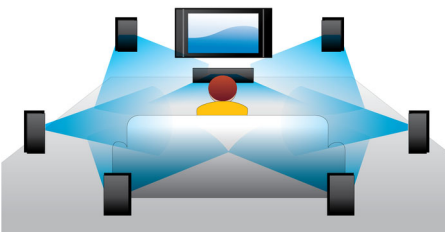

PHILIPS

Kenmerken

Blu-ray Discs afspeelen

Op Blu-ray Discs kunt u HD-gegevens plaatsen, evenals afbeeldingen met een resolutie van 1920 x 1080 oftewel Full HD-afbeeldingen. Beelden worden scherp weergegeven en komen tot leven, dankzij de heldere details en vloeiende bewegingen. Ook biedt Blu-ray ongecomprimeerd Surround Sound, waardoor uw audio-ervaring zeer natuurgetrouw overkomt. Daarnaast biedt de grote opslagcapaciteit van Blu-ray Discs ook ruimte voor ingebouwde interactieve mogelijkheden. Naadloze navigatie tijdens het afspeelen en andere geweldige functies zoals pop-upmenu's geven een compleet nieuwe dimensie aan home entertainment.

Dolby TrueHD en DTS-HD MA

DTS-HD Master Audio en Dolby TrueHD spelen uw Blu-ray Discs af met 7.1-kanaals geluid van zeer hoog niveau. Het geluid is bijna niet te onderscheiden van het origineel; u hoort dus wat de makers willen dat u hoort. De DTS-HD Master Audio en Dolby TrueHD maken uw HD-entertainmentervaring compleet.