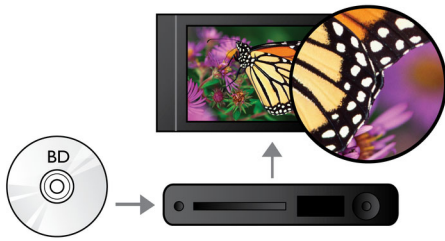

Hoor meer

- Dolby TrueHD en DTS-HD MA voor HD 7.1 Surround Sound

Doe meer

- Geschikt voor Wi-Fi-n* voor snellere en betere draadloze functionaliteit
- USB 2.0, speelt video/muziek af van USB Flash Drive/harde schijf
- BD-Live (Profile 2.0) voor weergaven van Blu-ray-bonusmateriaal op internet
- Geniet van al uw films en muziek vanaf CD en DVD
- Met EasyLink bedient u alle HDMI CEC-apparaten met één afstandsbediening

PHILIPS

Kenmerken

Blu-ray Discs afspeelen

Op Blu-ray Discs kunt u HD-gegevens plaatsen, evenals afbeeldingen met een resolutie van 1920 x 1080 oftewel Full HD-afbeeldingen. Beelden worden scherp weergegeven en komen tot leven, dankzij de heldere details en vloeiende bewegingen. Ook biedt Blu-ray ongecomprimeerd Surround Sound, waardoor uw audio-ervaring zeer natuurgetrouw overkomt. Daarnaast biedt de grote opslagcapaciteit van Blu-ray Discs ook ruimte voor ingebouwde interactieve mogelijkheden. Naadloze navigatie tijdens het afspeelen en andere geweldige functies zoals pop-upmenu's geven een compleet nieuwe dimensie aan home entertainment.

Dolby TrueHD en DTS-HD MA

DTS-HD Master Audio en Dolby TrueHD spelen uw Blu-ray Discs af met 7.1-kanaals geluid van zeer hoog niveau. Het geluid is bijna niet te onderscheiden van het origineel; u hoort dus wat de makers willen dat u hoort. De DTS-HD Master Audio en Dolby TrueHD maken uw HD-entertainmentervaring compleet.