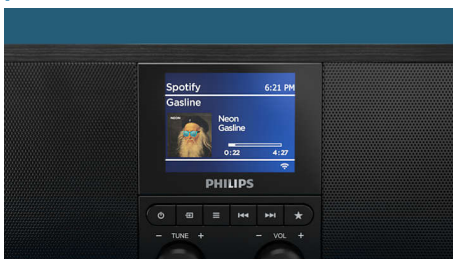

PHILIPS

Hlavné prvky

Internetové rádio

Toto internetové rádio je vašou vstupenkou do sveta tisícok svetových staníc vysielajúcich všetky možné druhy programov. Digitálny prijímač poskytuje krištáľovo čistý zvuk a pre svoje obľúbené internetové, DAB+ alebo FM stanice môžete nastaviť až 20 predvolieb.

Jednoduché streamovanie. Epické počúvanie

Streamovanie cez Spotify? Toto Bluetooth internetové rádio sa môže pochváliť funkciou Spotify Connect. Použite svoj mobil ako diaľkové ovládanie, zatiaľ čo rádio streamuje signál najvyššej kvality Spotify – priamo zo serverov Spotify. Prostredníctvom mobilného zariadenia môžete tiež streamovať z iných hudobných služieb.

Elegantný vzhľad

Matná čierna drevená skrinka obklopuje veľký farebný displej s vysokým leskom a mriežku z čierneho kovu. Na displeji sa zobrazujú informácie o albume a skladbách zo služby Spotify Connect a logá staníc pri používaní internetového rádia alebo DAB.