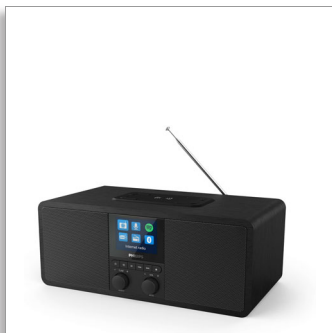

Philips
Internetové rádio

DAB+

Spotify connect
Bluetooth®
s bezdrôtovou telefónnou
nabíjačkou

TAR8805

Zamilujete si ho ešte viac

Nech milujete čokoľvek, s týmto internetovým rádiom Philips to vždy poľahky nájdete. Spolu s internetom, vysielaním DAB+ a FM ladením získate aj kompatibilitu s funkciou Spotify Connect a streamovanie prostredníctvom rozhrania Bluetooth. Nabíte si svoj telefón na bezdrôtovej nabíjacej podložke Qi.

Internetové rádio DAB+ nabité funkciami

- Internetové rádio. Tisíce staníc na dosah ruky
- Bluetooth. Streamy, hudba, podcasty a mnoho ďalšieho
- DAB+/FM rádio. Digitálne ladenie až s 20 predvoľbami
- Bezdrôtová nabíjacia podložka Qi. Port USB
- Spotify Connect. Ako diaľkové ovládanie pre službu Spotify používajte mobilné zariadenie

Vo dne i v noci

- Vstup jednosmerného prúdu. Napájanie zo siete
- Rozmery: 268 x 159 x 114 mm
- Dvojité budík a časovač vypnutia
- Elegantný vzhľad. Veľký 2,4" farebný displej

Počúvajte to, čo milujete

- Basový reflexný port. Plné a silné nízke tóny
- 2x 3" ovládače s plným rozsahom. Čistý a detailný zvuk

Elegantný vzhľad

Matná čierna drevená skrinka obklopuje veľký farebný displej s vysokým leskom a mriežku z čierneho kovu. Na displeji sa zobrazujú informácie o albume a skladbách zo služby Spotify Connect a logá staníc pri používaní internetového rádia alebo DAB.