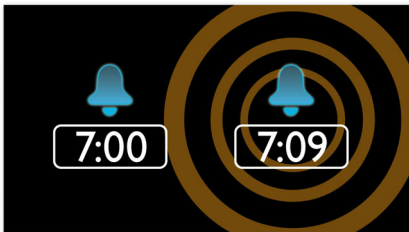

Commencez la journée à votre manière

- Réveillez-vous au son de votre radio préférée ou du buzzer
- Un réveil en douceur pour bien commencer la journée
- Double alarme pour que chacun se réveille à l'heure qu'il souhaite
- Répétition de l'alarme pour gagner quelques minutes de sommeil
- Tuner FM pour bénéficier de la radio

Facile à utiliser

- Luminosité de l'afficheur réglable pour plus de confort
- Mise en veille programmable pour vous endormir avec votre musique préférée

PHILIPS

Points forts

Réveil radio/buzzer

Réveillez-vous au son de votre station de radio préférée ou du buzzer. Réglez simplement l'alarme du radio-réveil Philips pour vous réveiller avec la station de radio que vous avez écoutée pour la dernière fois ou choisissez de vous réveiller avec le buzzer. À l'heure définie, votre radio-réveil Philips s'allume automatiquement sur la station de radio de votre choix ou déclenche le buzzer.

Répétition de l'alarme

Pour éviter les pannes d'oreiller, le radio-réveil Philips est doté d'une fonction de répétition de l'alarme. Lorsque l'alarme retentit et que vous souhaitez dormir un peu plus longtemps, appuyez tout simplement sur le bouton Repeat Alarm une fois pour continuer à dormir. L'alarme se redéclenchera neuf minutes plus tard. Vous pouvez continuer à appuyer sur le bouton Repeat Alarm toutes les neuf minutes jusqu'à ce que vous décidiez d'éteindre l'alarme.

Volume progressif de l'alarme

Commencez la journée à votre rythme grâce au volume progressif de l'alarme. Une alarme se déclenche généralement à un volume prédéfini, qui peut être trop faible pour vous sortir de votre sommeil ou si élevé que vous vous réveillez en sursaut. Avec ce radio-réveil, vous avez le choix d'un réveil au son de votre musique préférée, de votre station radio favorite ou du buzzer. Le volume de l'alarme augmente de manière progressive, d'un niveau faible à un niveau raisonnablement plus élevé pour que votre réveil se fasse en douceur.