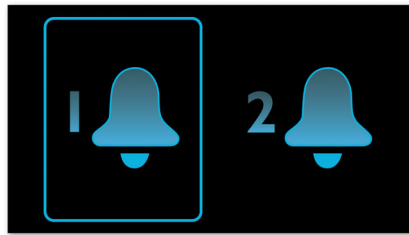

Double alarme

Le système audio Philips propose deux alarmes. Vous pouvez ainsi régler une alarme sur votre heure de réveil et l'autre sur celle de votre partenaire.

Mise en veille programmable

Avec la mise en veille programmable, choisissez combien de temps vous souhaitez écouter la radio ou de la musique avant de vous endormir. Définissez une durée (jusqu'à 1 heure) et choisissez le CD ou la station de radio qui bercera votre sommeil. La radio Philips fonctionne pendant la durée choisie, puis passe automatiquement en mode veille, silencieux et économique. Endormez-vous en écoutant votre CD ou votre animateur radio préféré sans vous soucier de votre consommation d'énergie.

Date de publication
2016-09-20

Version: 5.1.11

12 NC: 8670 000 62733
EAN: 87 12581 54169 9

© 2016 Koninklijke Philips N.V.
Tous droits réservés.

Les caractéristiques sont sujettes à modification sans préavis. Les marques commerciales sont la propriété de Koninklijke Philips N.V. ou de leurs détenteurs respectifs.

www.philips.com

Caractéristiques

Son

- Système audio: Mono
- Réglage du volume: rotatif

Enceintes

- Haut-parleurs intégrés: 1

Tuner/réception/transmission

- Antenne: Antenne FM
- Bandes du tuner: FM

Pratique

- Alarmes: Alarme radio, Alarme par buzzer, Répétition de l'alarme, Double heure d'alarme, Volume progressif de l'alarme
- Chiffres affichés: 4
- Horloge/version: Numérique
- Mise en veille programmable

Accessoires

- Accessoires fournis: Mode d'emploi, Guide de démarrage rapide, Certificat de garantie

Dimensions

- Type d'emballage: D-box
- Dimensions de l'emballage (l x H x P): 265 x 106 x 80 millimètre
- Dimensions du produit (l x H x P): 185 x 52 x 85 millimètre

Alimentation

- Puissance électrique
- Alimentation: 220-230 V, 50 Hz