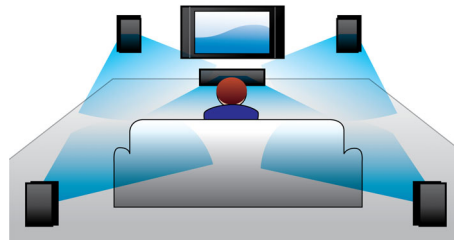

Dolby TrueHD ja DTS-HD

Dolby TrueHD ja DTS-HD Master Audio Essential takaavat erinomaisen äänen Blu-ray-levyiltä. Äänentoisto on käytännössä studiomasternauhatasoa, joten kuulet taatusti äänet sellaisina kuin ne on tarkoitettu. Dolby TrueHD ja DTS-HD Master Audio Essential täydentävät katsomis- ja kuuntelukokemuksesi.