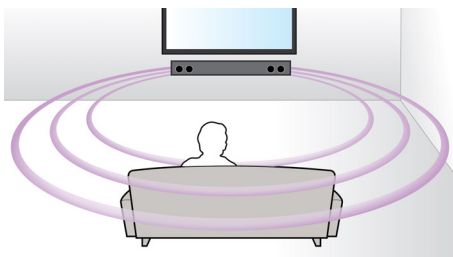

Parantaa elokuvakokemusta kotona

- Moderni muotoilu täydentää kotisi sisustusta

PHILIPS

Kohokohdat

Full HD 3D Blu-ray

Lumoudu 3D-elokuvista omassa olohuoneessasi Full HD 3D -TV:n kanssa. Active 3D tuottaa uusimpien nopeavaihtonäyttöjen avulla todentuntuista syvyyttä täydellä 1080 x 1920 -HD-tarkkuudella. Full HD 3D -katseluelämys syntyy, kun kuvia katsotaan erityislaseilla, jotka on ajoitettu avaamaan ja sulkemaan vasen ja oikea linssi vaihtuvien kuvien mukaan. Blu-ray-levyillä on tarjolla runsaasti korkealaatuisia 3D-elokuvia. Lisäksi Blu-ray mahdollistaa pakkaamattoman Surround-äänien käytön ja uskomattoman elävän kuuntelukokemuksen.

300 W RMS

300 W RMS takaa elokuvien ja musiikin erinomaisen äänenlaadun

Virtual Surround -ääni

Philipsin Virtual Surround -ääni tuottaa täyteläisen ja mukaansatempaavan äänen alle

viiden kaiuttimen järjestelmällä. Aikaansa edellä olevat tila-algoritmit toistavat 5.1-kanavaisen ympäristön äänet. Laadukkaat stereoäänilähteet muuttuvat todenmukaiseksi monikanavaisiksi surround-ääniksi. Huone täyttyy äänestä ilman lisäkaiuttimia.