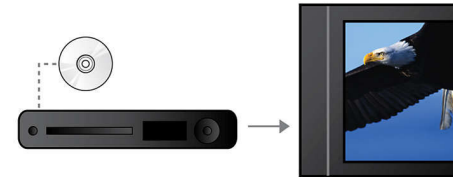

Spiller det hele

Afspil stort set alle slags diske - uanset om det er CD'er, (S)VCD'er, DVD'er, DVD+R, DVD-R, DVD+RW eller DVD-RW. Oplev den enestående fleksibilitet og det praktiske ved at afspille alle diske på én enhed.