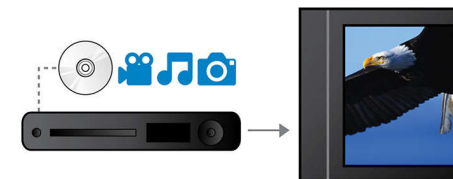

Spiller det hele

Afspil stort set alle de medieformater, du vil - uanset om det er WMV, DivX, WMA, MP3

eller JPEG med høj opløsning. Oplev den enestående komfort ved fantastisk afspilningskompatibilitet og luksussen ved at dele mediefiler på dit TV eller hjemmebiografssystem - i komfortable omgivelser hjemme i stuen.