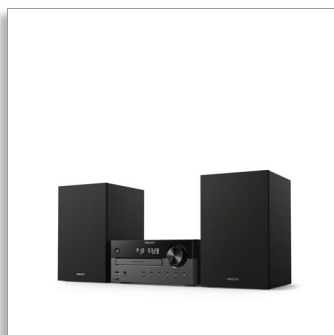

Philips
Microsistem audio

Bluetooth®

CD, MP3-CD, USB, DAB+, FM
Port USB pentru încărcare
60 W, intrare audio