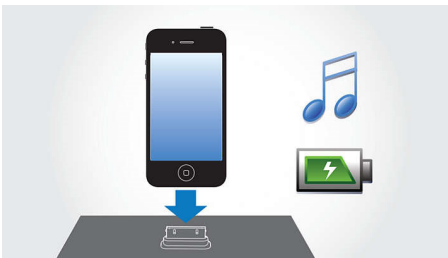

Wiedergeben und Aufladen Ihres iPod

Genießen Sie Ihre MP3-Lieblingsmusik auch beim Aufladen Ihres iPods! Dank der Docking-Station können Sie Ihren iPod direkt an das Docking-Entertainment-System anschließen und Ihre Lieblingsmusik in ausgezeichneter Soundqualität wiedergeben. Ihr iPod wird während der Wiedergabe aufgeladen, sodass Sie Ihre Musik genießen können, ohne sich Gedanken über den Ladestand des Akkus machen zu müssen. Verwenden Sie zum Durchsuchen, Auswählen und Wiedergeben der auf dem iPod gespeicherten Musiktitel die Fernbedienung. Das Docking-Entertainment-System lädt Ihren iPod automatisch auf, solange er sich in der Station befindet.

SD/MMC-Kartensteckplatz für Filme

Das Anzeigen und Austauschen von Filmen, Fotos und Musiktiteln ist jetzt im Handumdrehen möglich. Der Steckplatz für SD/MMC-Speicherkarten macht den Player besonders komfortabel. Setzen Sie die Speicherkarte einfach in den Steckplatz an der Seite des Players ein, um auf die in der Karte gespeicherten Multimedia-Dateien zuzugreifen.