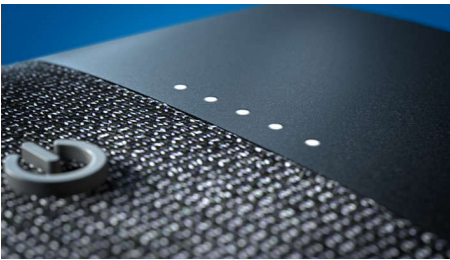

12 horas de reproducción

Pasa de una sesión de trabajo a una cena con amigos fácilmente. Disfruta de 12 horas de

reproducción con una sola carga y un alcance inalámbrico de 20 m. El altavoz tarda 3,5 horas en cargarse a través del cable USB-C incluido.

Tejido para altavoz Kvadrat

Este altavoz está cubierto con un tejido para altavoz de alta calidad creado por el fabricante de gama alta Kvadrat. El atractivo material de mezcla de lana es acústicamente transparente, lo que permite que el sonido fluya libremente del altavoz a la habitación.