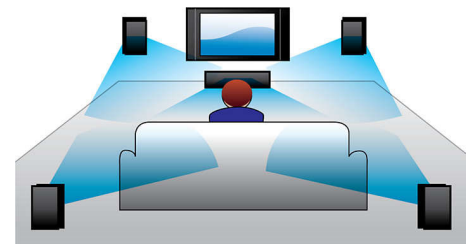

Dolby Digital

Le Dolby Digital, la principale norme audio numérique multicanal, exploite la façon dont l'oreille humaine traite les sons et offre ainsi un son ambiophonique d'une qualité exceptionnelle, enrichi de repères spatiaux d'un grand réalisme.

Batterie rechargeable intégrée

Conception compacte et légère grâce à une batterie intégrée