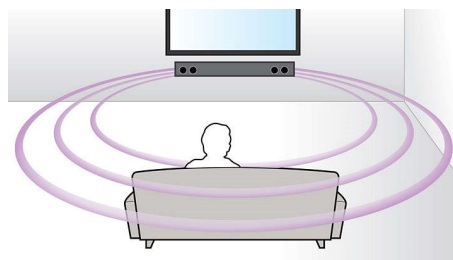

Virtual Surround Sound

Philips Virtual Surround Sound liefert über weniger als fünf Lautsprecher einen satten und unvergesslichen Surround Sound. Hoch entwickelte Algorithmen bilden die

Klangmerkmale originalgetreu nach, die in einer idealen 5.1-Kanal-Umgebung vorkommen. Jede hochwertige Stereoquelle kann in realistischen Mehrkanal-Surround Sound verwandelt werden. Sie benötigen keine zusätzlichen Lautsprecher, Kabel oder Lautsprecherständer, um ein raumfüllendes Klangerlebnis zu genießen.