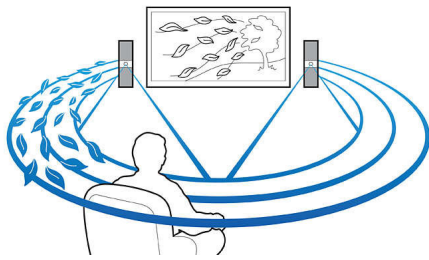

Besonderheiten

Crystal Clear Sound

Dank des kristallklaren Sounds von Philips können Sie jedes Detail wiedergeben und genießen – so wie der Künstler oder Regisseur es beabsichtigte. Die Crystal Clear Sound-Technologie gibt die Soundquelle – ob Actionfilm, Musical oder Live-Aufnahme – realitätsgetreu, genau und ohne Verzerrungen wieder. Die Philips Home Entertainment-Systeme mit kristallklarem Sound halten die Audioverarbeitung so gering wie möglich und bewahren die Reinheit des Originalklangs. Das Ergebnis ist eine bessere Audiogenauigkeit.