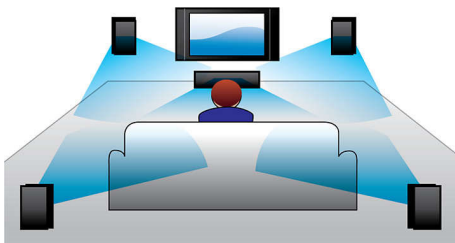

Dolby TrueHD et DTS-HD

Les technologies Dolby TrueHD et DTS-HD Master Audio Essential restituent le son de

haute qualité des disques Blu-ray. Le son est en tout point identique à la maquette studio : vous entendez donc ce que les créateurs souhaitaient vous faire entendre. Les technologies Dolby TrueHD et DTS-HD Master Audio Essential améliorent ainsi votre expérience de la haute définition.