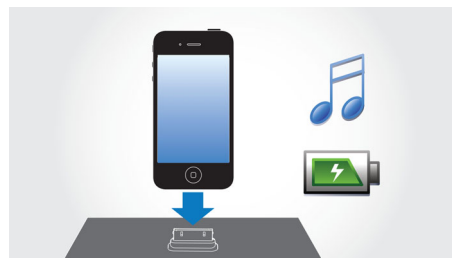

Uw iPod/iPhone afspelen en opladen

Geniet van uw favoriete MP3-muziek terwijl u uw iPhone/iPod oplaadt! U kunt uw draagbare apparaat rechtstreeks aansluiten op het entertainmentsysteem met dock voor een perfecte geluidskwaliteit voor uw favoriete muziek. Het dock laadt bovendien uw iPhone/iPod op tijdens het afspelen. U kunt dus van de muziek genieten zonder u zorgen te maken dat de batterij leeg raakt. Wanneer u uw draagbare apparaat in het entertainmentsysteem met dock plaatst, wordt dit automatisch opgeladen.