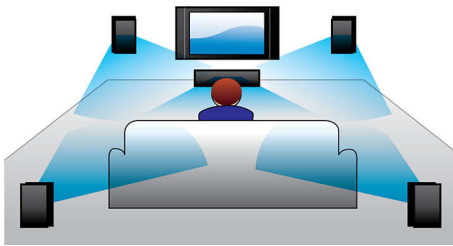

Značilnosti

Dolby Digital

Ker Dolby Digital, vodilni svetovni standard za digitalni večkanalni zvok, uporablja enak način obdelave zvoka, kot ga ima človeško uho, doživljate izjemno kakovosten prostorski zvok z resničnimi prostorskimi značilnostmi.