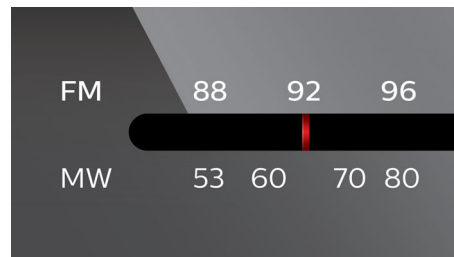

CD shuffle/herhalen

Dankzij de functie "shuffle/herhalen" hoeft u de muziek die u afspeelt niet altijd in dezelfde volgorde te beluisteren. Nadat u uw favoriete nummers in de speler hebt geladen, hoeft u alleen maar een van de modi "shuffle" of "herhalen" te kiezen om uw nummers in een andere volgorde af te spelen. Geniet van een unieke muziekervaring telkens wanneer u uw speler aansluit.

FM/MW-tuner

FM/MW (AM)-stereotuner

Lijn-in-verbinding

Met de lijn-in-verbinding voor MP3-spelers kunt u MP3-inhoud rechtstreeks weergeven op uw audiosysteem. Sluit de draagbare MP3-speler gewoon aan op het audiosysteem via de ingebouwde lijn-in-aansluiting en geniet van een ultieme geluidskwaliteit terwijl u uw favoriete muziek afspeelt op uw draagbare MP3-speler.