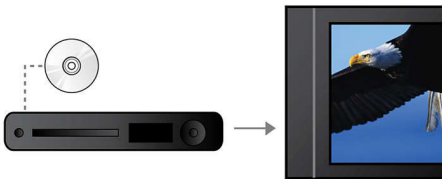

Spelar allt

Du kan spela upp praktiskt taget vilka skivor du vill, som CD, (S)VCD, DVD, DVD+R, DVD-R,

DVD+RW och DVD-RW. Upplev oslagbar flexibilitet och spela upp alla dina skivor på samma praktiska enhet.