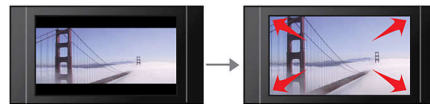

Skärmanpassning

Vad du än tittar på, och på vilken TV som helst, ser skärmanpassningen till att bilden fyller hela skärmen. Irriterande svarta fält högst upp och längst ned tas bort, utan att du behöver göra några manuella justeringar. Tryck helt enkelt på knappen för skärmanpassning, välj format och njut av filmen i helskärm.