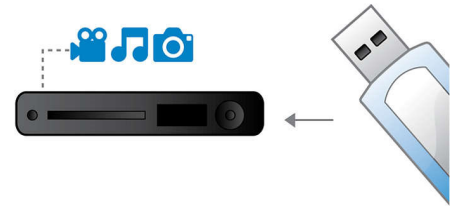

## 12-bitars/108 MHz videobearbetning

En 12-bitars video-DAC är en överlägsen digital-till-analog-omvandlare som bevarar alla detaljer med originalbildens kvalitet. Den visar små nyanser och jämnare färger, vilket ger en mer levande och naturlig bild. Begräsningarna i en vanlig 10-bitars DAC blir särskilt tydliga när du använder en stor skärm och stora projektorer.

## Spelar allt

Du kan spela upp praktiskt taget vilka skivor du vill, som CD, (S)VCD, DVD, DVD+R, DVD-R,

DVD+RW och DVD-RW. Upplev oslagbar flexibilitet och spela upp alla dina skivor på samma praktiska enhet.

## USB Media Link?

USB (Universal Serial Bus) är en protokollstandard som brukar användas för att sammankoppla datorer, kringutrustning och elektronisk utrustning. Om du har USB Media Link behöver du bara ansluta USB-enheten, välja film, foto eller musik och sätta igång.