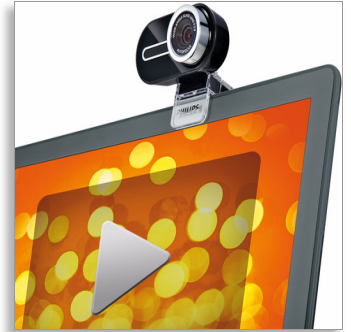

Philips
Notebookwebcam

SPZ6500

De webcam van wereldklasse

2,0 ware megapixels

Video's van hoge kwaliteit en foto's in 2 ware megapixels. De automatische scherpstelling garandeert scherpe beelden zonder handmatige instelling en met de groothoeklens bent u zeker dat iedereen in beeld komt. Licht in gewicht en ideaal voor op reis.

Overal te gebruiken

- Klein en gestroomlijnd, zeer eenvoudig mee te nemen
- Krasbestendige beschermende lenskap
- De meegeleverde klembeugel kan eenvoudig op uw notebook en monitor worden gemonteerd

Videogesprekken van ongekennde kwaliteit

- 2 ware megapixels voor hoogwaardige video
- Verbeterde fotoresolutie tot 8 megapixels
- Automatische scherpstelling voor haarscherpe video's en foto's
- Met de groothoeklens komen er meer mensen in beeld
- Hoogwaardige, Skype-gecertificeerde video
- Pixel Plus 2 voor meer details, diepte en helderheid
- Digital Natural Motion voor beelden zonder trillingen

Verbeterde foto's tot 8 megapixels

Uw webcam biedt gedetailleerdere foto's met een resolutie van 8 megapixels (software-enhanced). Dit is hoog genoeg voor het afdrukken van afbeeldingen met hoge resolutie op posterformaat.