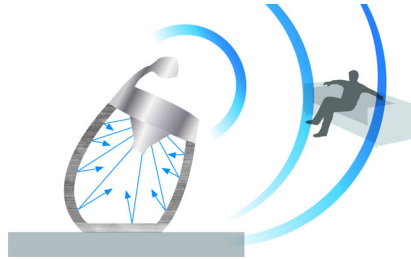

Διαισθητικός έλεγχος

- Εφαρμογή SoundStudio για απόλυτο έλεγχο των ρυθμίσεων ήχου
- Μεταδώστε εκατομμύρια τραγούδια στα ηχεία σας με το Spotify

PHILIPS
Fidelio

Χαρακτηριστικά

SoundSphere

Απολαύστε τη μεγαλοπρέπεια και την ενέργεια της μουσικής, καθώς το SoundSphere σας παρέχει κάθε νότα όπως προοριζόταν από τον καλλιτέχνη να ακούγεται. Καθώς παρέχει καθαρό και φυσικό ήχο, το SoundSphere δημιουργεί βαθύτερη και ευρύτερη ενίσχυση ήχου. Το αποτέλεσμα είναι ρεαλιστικός ήχος που θα σας κάνει να πιστέψετε ότι οι καλλιτέχνες βρίσκονται μπροστά σας. Κάθε ηχείο SoundSphere διαθέτει ένα τουίτερ που κρέμεται πάνω από αυτό. Το τουίτερ μπορεί να εκπέμπει τον ήχο πιο καθαρά και προς όλες τις κατευθύνσεις. Ο σχεδιασμός ακριβείας crossover ήχου και η προσεκτική τοποθέτηση του γούφερ με τρόπο ώστε να περιβάλλει το τουίτερ διασφαλίζει την ελαχιστοποίηση των παρεμβολών και ακόμη φυσικότερο ήχο.

SoundCurve

Το προσεκτικά σχεδιασμένο πίσω κάλυμμα αυτού του ηχείου Philips δημιουργεί μια ιδιαίτερα αποτελεσματική ακουστική δομή για αναπαραγωγή ήχου. Η καθαρές γραμμές του ενισχύουν την αντοχή του περιβλήματος του ηχείου, μειώνοντας δραστικά την εσωτερική αντήχηση και εξαλείφοντας τις δονήσεις και την παραμόρφωση του ήχου. Απολαμβάνετε αζεπέραστο, κρυστάλλινο ήχο από ηχεία εντυπωσιακής εμφάνισης.