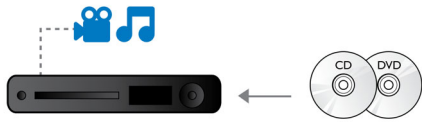

Sadzirdiet vairāk

- Dolby TrueHD augstas kvalitātes skaņai
- DTS 2.0 digitālā izeja

Skatīt vairāk

- Blu-ray 3D disku atskaņošana Full HD 3D baudījumam mājās
- DivX Plus HD sertificēts augstas izšķirtspējas DivX atskaņošana
- DVD video mērogošana uz 1080p caur HDMI sniedz attēlus, kas tuvinās HD
- Subtitru pārslēgšana uz platekrānu, neizlaižot nevienu subtitru
- Full HD 1080p īpaši asiem attēliem

PHILIPS

Izceltie produkti

Baudiet filmas un mūziku

Baudiet visas filmas un mūziku no savas CD un DVD kolekcijas

Blu-ray 3D disku atskaņošana

Full HD 3D sniedz ilūziju bagātīgam, reālistiskam kino baudījumam mājas apstākļos. Atsevišķi attēli kreisajai un labajai acij ir ierakstīti 1920 x 1080 Full HD kvalitātē un pārmaiņus lielā ātrumā tiek rādīti ekrānā. Vērojot šos attēlus ar īpašām brillēm, kas sinhroni ar mainīgajiem attēliem atver un aizver kreisās un labās puses lēcu, rodas Full-HD 3D skatīšanās baudījums.