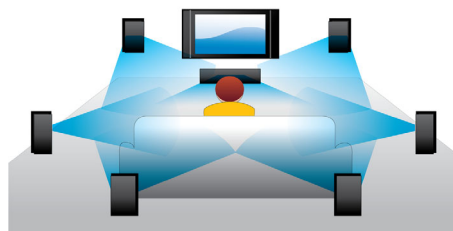

Dolby True HD

Dolby TrueHD nodrošina kvalitatīvāko skaņu no Blu-ray diskam. Atveidotās skaņas ir neiespējami atšķirt no studijā ierakstītajām

skaņām, tātad jūs dzirdat precīzi to, ko skaņu radītāji ir iecerējuši. Dolby TrueHD papildina jūsu augstas izšķirtspējas izklaides pieredzi.