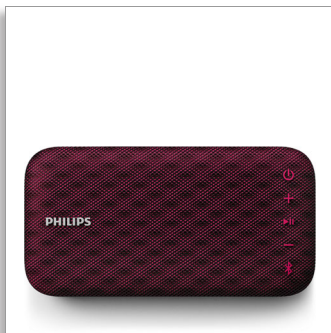

Philips
портативная
беспроводная AC

4 Вт, 8 ч

Большой радиус действия
Bluetooth
Защита от влаги и пыли
В комплект входит ремешок
USB

BT3900P

Непрерывное воспроизведение музыки

Музыка звучит безостановочно. На портативной беспроводной AC EverPlay музыка воспроизводится плавно и без помех благодаря надежному Bluetooth-подключению и интуитивной зарядке. Стильный дизайн и повышенная прочность благодаря особому материалу покрытия корпуса.

Интуитивная зарядка

- Индикатор аккумулятора позволяет легко следить за уровнем заряда
- Кабель USB можно использовать как ремешок

Надежное подключение по Bluetooth

- Беспроводная передача звука через Bluetooth
- Надежное подключение Bluetooth в радиусе до 30 метров
- Встроенный микрофон для вызовов по громкой связи

- Надежная конструкция: ударопрочность, водонепроницаемость и защита от пыли (IP57)
- Высококачественный материал DuraFit

PHILIPS

портативная беспроводная АС

4 Вт, 8 ч Большой радиус действия Bluetooth, Защита от влаги и пыли, В комплект входит ремешок USB

BT3900P/00

Основные особенности

Мощный динамик

АС EverPlay в компактном корпусе гарантирует усиленное звучание благодаря мощному динамику и большой области излучения басов. Конический бумажный диффузор с алюминиевым колпачком для защиты от пыли обеспечивает чувствительность и прочность, а также улучшенный отклик и усовершенствованное звучание высоких частот.