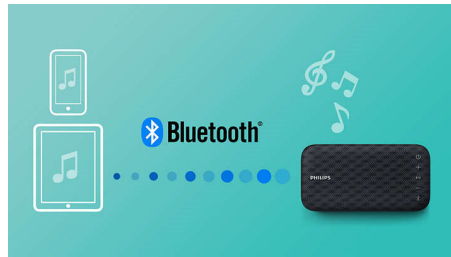

Излучатели басов

EverPlay — это сочетание мощного звука и компактного корпуса. Благодаря расширенной области излучения НЧ, звучание басов становится шире и громче.

Функция антиклиппинга

Функция антиклиппинга позволит вам даже при низком заряде батареи слушать музыку высокого качества на любой громкости. Она позволяет работать с входными сигналами от 300 мВ до 1000 мВ и воспроизводить звук без искажений. Это дает возможность воспроизводить музыкальный сигнал так, как он проходит через усилитель, и сохранять пиковые значения в пределах диапазона усилителя. При этом устраняются искажения звука, вызванные ограничениями, без влияния на громкость. При низком уровне заряда батареи снижается возможность воспроизводить пиковые значения в музыке, но функция антиклиппинга снижает сами пиковые значения при разряде батареи.

Беспроводная передача звука

Bluetooth — надежная и энергоэффективная технология беспроводной связи, которая позволяет с легкостью подключать iPod/iPhone/iPad и другие Bluetooth-устройства, например смартфоны, планшетные компьютеры и ноутбуки. Вы можете без проводов прослушивать на этой акустической системе любимую музыку и звук во время игр или просмотра видео.