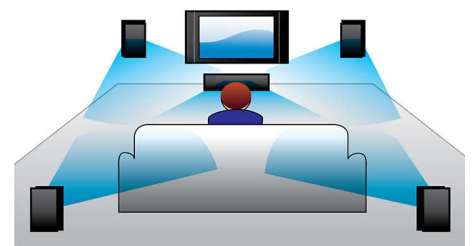

Dolby TrueHD und DTS-HD

Dolby TrueHD und DTS-HD Master Audio Essential liefern optimalen Sound von Ihren Blu-ray Discs. Die Audiowiedergabe ist praktisch nicht zu unterscheiden vom Studio-Master. So hören Sie das, was Sie der Regisseur hören lassen wollte. Dolby TrueHD und DTS-HD Master Audio Essential vervollständigen Ihr hochauflösendes Home Entertainment-Erlebnis.