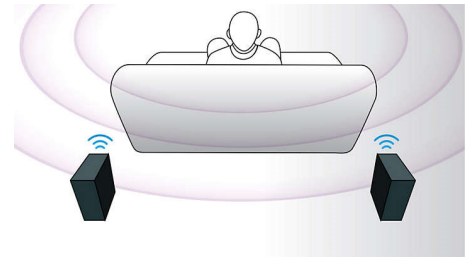

3D-Lautsprecher

3D-Lautsprecher nutzen speziell ausgerichtete Lautsprecher, um den Sound nicht nur nach vorne, sondern auch zu beiden Seiten hin wiederzugeben. Somit wird der optimale Surround-Sound-Klangbereich (Sweetspot) erweitert, und Sie können einen noch

intensiveren Surround Sound in Kinoqualität genießen.

1000 W Leistung (RMS)

1000 W Leistung (RMS) liefern großartigen Sound für Filme und Musik

DoubleBASS-Technologie

DoubleBASS gewährleistet selbst bei einer kompakten Baugröße des Subwoofers die Wiedergabe tiefster Basstöne. Es erfasst tiefe Frequenzen und gibt diese im hörbaren Bereich des Subwoofers wieder. Auf diese Weise werden ein energiereicherer Sound und ein Hörerlebnis ohne Kompromisse erzielt.

Schlankes Hochglanzdesign

Schlankes Hochglanzdesign mit einzigartiger Touch-Steuerung

Kompatibel mit kabellosem Rück-Audio

Kabellose Rück-Lautsprecher sorgen für freie Auswahl bei ihrer Platzierung im Zimmer. Da sie mit einer interferenzfreien Technologie ausgestattet sind, kommt es zu keinen Tonstörungen, sodass die Lautsprecher vollen Surround Sound bieten und dabei ganz ohne störende Kabel auskommen. Diese kabellosen Rück-Lautsprecher sind separat erhältlich.