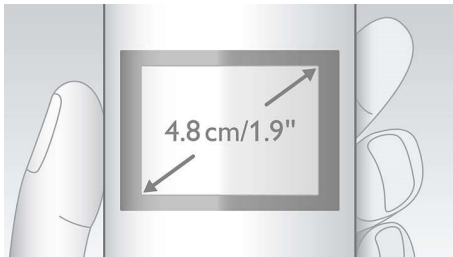

### Графічний дисплей 4,8 см (1,9 дюйма)

Висококонтрастний графічний дисплей 4,8 см (1,9 дюйма) із білою підсвіткою