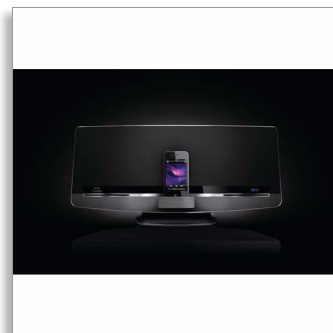

Philips Fidelio  
Chaîne sans fil

avec AirPlay

Station d'accueil pour iPod/  
iPhone/iPad

DCW8010