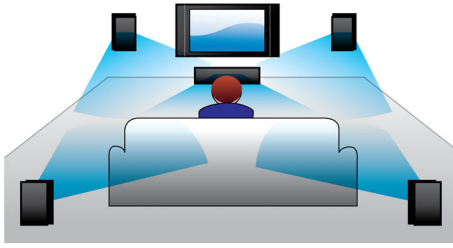

Istaknute značajke

Dolby Digital

Budući da Dolby Digital, vodeći svjetski standard za digitalni višekanalni zvuk, koristi postupak kojim ljudsko uho prirodno obrađuje zvuk, iskusit ćete vrhunsku kvalitetu prostornog surround zvuka.