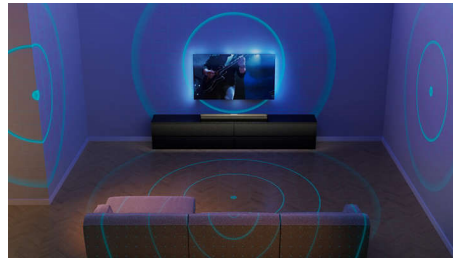

Kamerkalibratie

Ongeacht de vorm of grootte van uw kamer: altijd perfect Fidelio-geluid. Sluit de meegeleverde microfoon aan en plaats de microfoon op de plek waar u zit om TV te kijken. De FB1-SoundBar meet hoe het geluid door de kamer stroomt en past op intelligente wijze de uitvoer van elk kanaal aan om sublieme Surround Sound te garanderen.