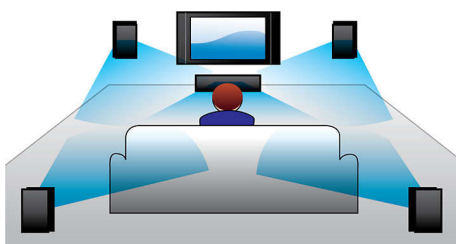

- Sodobna zasnova za dopolnitev vašega doma

Prepusnite se razvedrilu

- Zvočni vhod za predvajanje glasbe iz predvajalnika iPod/iPhone/MP3
- EasyLink za upravljanje vseh naprav HDMI CEC z enim daljinskim upravljalnikom
- HDMI za filme visoke ločljivosti in kakovostno sliko
- Predvaja DVD-je, VCD-je, CD-je in datoteke iz naprav USB
- Certifikat DivX Ultra za izboljšano predvajanje videov DivX

PHILIPS

Značilnosti

600 W moči RMS

600 W moči RMS zagotavlja vrhunski zvok filmov in glasbe

Dolby Digital

Ker Dolby Digital, vodilni svetovni standard za digitalni večkanalni zvok, uporablja enak način obdelave zvoka, kot ga ima človeško uho, doživljate izjemno kakovosten prostorski zvok z resničnimi prostorskimi značilnostmi.

predvanega zvoka, več zapisov in menijev v eni priročni datotečni obliki.

HDMI za filme HD

HDMI je neposredna digitalna povezava, namenjena prenosu digitalnega videa visoke ločljivosti in digitalnega večkanalnega zvoka. Zagotavlja vrhunsko kakovost slike in zvoka, povsem brez motenj, saj signala ne pretvarja v analogno obliko. Filme standardne ločljivosti si zdaj lahko ogledate v resnični visoki ločljivosti, ki zagotavlja bolj realistično sliko z več podrobnostmi.

Zvočni vhod

Zvočni vhod vam omogoča enostavno predvajanje glasbe neposredno iz predvajalnika iPod/iPhone/iPad/MP3 ali prenosnega računalnika prek enostavne povezave z domačim kinom. Glasbeno napravo enostavno povežite prek zvočnega vhoda in glasbo v vrhunski kakovosti predvajajte s sistemom za domači kino Philips.