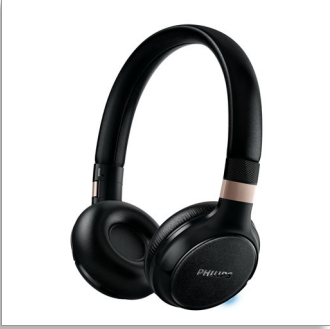

Philips
Kablosuz Bluetooth®
kulaklık

40 mm sürücülü/arkası kapalı
Kulak üstü
Yumuşak kulak yastıkları

SHB9250

Yüksek çözünürlüklü ses

için dijital bas kuvvetlendirme

Bluetooth bağlantılı Philips SHB9250, derin bas ve son derece yüksek netlik sunarak ses kalitesinden ödün vermeden kablosuz çalışır. Müzik ve aramalar arasında kolaylıkla geçiş yapın ve yumuşak yastıklı kulaklıklar sayesinde hareket halindeyken konforun tadını çıkarın.

Güçlü ses, hem de kablosuz

- Yüksek Çözünürlüklü ses kalitesi, müziği en saf halinde üretir
- Derin bas ve net ses için 40 mm neodimyum sürücüler
- Optimum ses yalıtımı için arkası kapalı tasarım
- Derin, dinamik bas için tek dokunuşla bas güçlendirme

Uzun süreli kullanımda konforludur

- Mükemmel uyum için ayarlanabilir kulaklık modülleri ve baş bandı

PHILIPS

Kablosuz Bluetooth® kulaklık
40 mm sürücülü/arkası kapalı Kulak üstü, Yumuşak kulak yastıkları

SHB9250/00

Özellikler

40 mm hoparlör sürücüler

Derin bas ve net ses için 40 mm neodimyum sürücüler

Ayarlanabilir kulaklık modülleri, baş bandı

Size mükemmel uyum sağlamak için ergonomik tasarıma sahip olan kulaklığınız, ayarlanabilir kulaklık modülleri ve baş bandı sayesinde hareket halindeyken gerçek rahatlık ve güvenlik sunar.