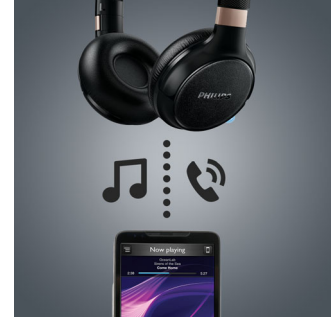

Kablosuz müzik ve çağrılar

Bluetooth teknolojisini kullanarak akıllı cihazınızı kulaklığınızla eşleştirin ve müzik ve telefon çağrılarının keyfini kablolarla uğraşmadan, kristal netliğinde özgürce çıkarın. Sezgisel düğmeler sayesinde müziğinizi ve gelen veya giden çağrılarını tek dokunuşla kolayca kontrol edebilirsiniz.

Çok noktalı bağlantı

Çok noktalı bağlantı, Philips Bluetooth kulaklığınızı aynı anda iki Bluetooth özellikli cihaza bağlamanızı sağlar. Film izlerken ve müzik dinlerken çağrılarını zahmetsizce almak için kulaklığınızı iki cihazla eşleştirin.