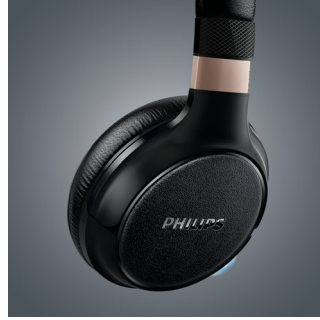

Dijital Bas Kuvvetlendirme

Derin, dinamik bas için tek dokunuşla bas güçlendirme

Bluetooth teknolojisi

Kristal netliğinde kablosuz müzik dinlemek için kulaklığınızı herhangi bir Bluetooth cihazla eşleştirin. Piller bitse bile müzik keyfi sona ermez. Kulaklığın kablosunu takıp müzik dinlemeye devam edin.

Kapalı arka tasarım

Arkası kapalı tasarım müziğinizi dışarıdan gelen seslerden yalıtarak orijinal kaydın küçük ayrıntılarını ve zengin baslarını duymanızı sağlar.

Kolay NFC eşleştirme

Cihazınızı otomatik olarak uyandıran tek dokunuşla NFC eşleştirme, Bluetooth kulaklığınız ile herhangi bir Bluetooth özellikli cihazı tek dokunuşla bağlamanızı sağlar.