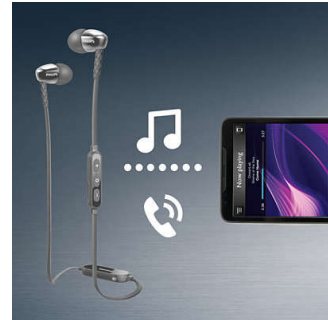

Tuburi sonore ovale

Tuburile sonore ovale elimină zgomotul ambiental, iar structura lor semiînchisă îi conferă basului un plus de putere.

Cablu plat antiîncurcare

Cablul plat antialunecare rămâne tot timpul în ordine fără a se încurca.

Muzică și apeluri wireless

Sincronizează-ți dispozitivul inteligent cu căștile prin Bluetooth și bucură-te de muzică și de convorbiri de o calitate impecabilă fără inconveniente create de cabluri. Schimbă melodiile și răspunde la apeluri cu telecomanda ușor de folosit.