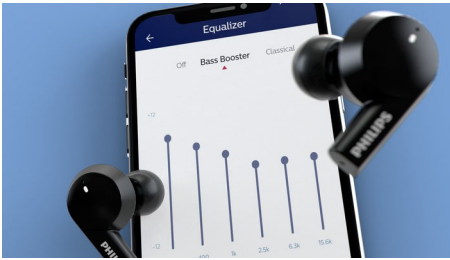

PHILIPS

Repere

Design elegant

Aceste căști true wireless nu doar arată excelent – îți permit să asculți muzică la calitate superioară când ești în mișcare. Anularea activă hibridă a zgomotului reduce zgomotul extern, așa că nu se află nimic între tine și muzica ta. Modul Conștientizare îți permite să reintri în contact cu lumea.

Aplicația Philips Headphones

Îmbunătățește basul. Redu înaltele. Aplicația Philips Headphones te face responsabil pentru muzica pe care o asculți. Reglează-ți singur nivelurile sau alege dintre stilurile de sunete