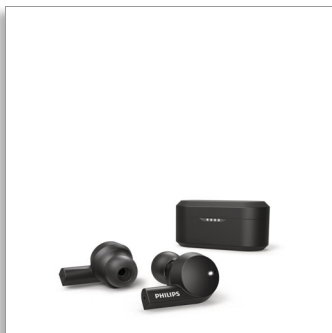

Philips
Căști true wireless
intraauriculare

Difuzoare de 8 mm/design închis

Anulare activă a zgomotului
Negru
Bluetooth®

TAT5505BK

Sunetul tău. Stilul tău.

Indiferent că e vorba de muzică sau apeluri, aceste căști true wireless cu aspect elegant oferă performanța dorită. Anularea activă a zgomotului suprimă zgomotul de fundal, iar sunetul poate fi personalizat utilizând aplicația Philips Headphones. Scoate o cască pentru a întrerupe muzica.

Sunetul pe care îl dorești

- Toc de încărcare. Obții până la 20 de ore de redare
- Difuzoare puternice din neodim, de 8 mm. Bas puternic, sunet clar
- Modul Conștientizare. Lasă lumea să pătrundă atunci când ai nevoie
- Tub acustic oval. Capace auriculare din silicon

Difuzor puternic din neodim, de 8 mm

Călătorește, lucrează de acasă sau relaxează-te. Difuzoarele de 8 mm oferă un sunet grozav pentru fiecare melodie, listă de redare și altele.

Dacă îți scoți o cască, muzica se oprește. Pune casca la loc și muzica pornește din nou.

Tub acustic oval.

Tubul acustic cu formă ovală stă confortabil și sigur în ureche și maximizează izolarea pasivă a zgomotului. Poți alege din capace auriculare din silicon de dimensiuni mici, medii și mari, astfel încât să obții întotdeauna o potrivire confortabilă.