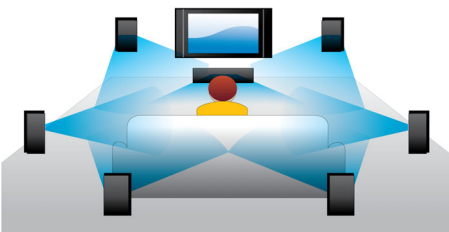

PHILIPS

Kenmerken

Blu-ray Discs afspelen

Op Blu-ray Discs kunt u HD-gegevens plaatsen, evenals afbeeldingen met een resolutie van 1920 x 1080 oftewel Full HD-afbeeldingen. Beelden worden scherp weergegeven en komen tot leven, dankzij de heldere details en vloeiende bewegingen. Ook biedt Blu-ray ongecomprimeerd Surround Sound, waardoor uw audio-ervaring zeer natuurgetrouw overkomt. Daarnaast biedt de grote opslagcapaciteit van Blu-ray Discs ook ruimte voor ingebouwde interactieve mogelijkheden. Naadloze navigatie tijdens het afspelen en andere geweldige functies zoals pop-upmenu's geven een compleet nieuwe dimensie aan home entertainment.

Dolby TrueHD

Dolby TrueHD biedt hoogwaardige 7.1-kanaals audio voor uw Blu-ray Discs. Het geluid is bijna niet te onderscheiden van het origineel; u hoort dus wat de makers willen dat u hoort. Dolby TrueHD maakt uw HD-entertainmentervaring compleet.

BD-Live (Profile 2.0)

BD-Live breidt uw High Definition-wereld nog verder uit. Sluit uw Blu-ray Disc-speler aan op internet en ontvang actuele content. Er staan u spannende nieuwe dingen te wachten zoals exclusieve downloadbare content, live gebeurtenissen, live chatten, gaming en online winkelen. Geniet van High Definition bij de weergave van Blu-ray Discs en BD-Live.