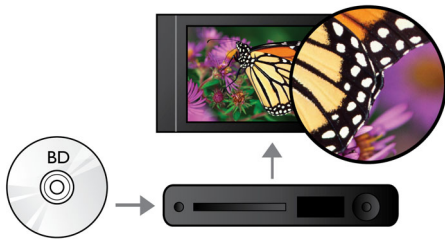

Hoor meer

- Dolby TrueHD voor een geweldig 7.1 Surround Sound

Doe meer

- BD-Live (Profile 2.0) voor weergaven van Blu-ray-bonusmateriaal op internet
- Geniet van al uw films en muziek vanaf CD en DVD
- Met EasyLink bedient u alle HDMI CEC-apparaten met één afstandsbediening

PHILIPS

Kenmerken

Blu-ray Discs afspelen

Op Blu-ray Discs kunt u HD-gegevens plaatsen, evenals afbeeldingen met een resolutie van 1920 x 1080 oftewel Full HD-afbeeldingen. Beelden worden scherp weergegeven en komen tot leven, dankzij de heldere details en vloeiende bewegingen. Ook biedt Blu-ray ongecomprimeerd Surround Sound, waardoor uw audio-ervaring zeer natuurgetrouw overkomt. Daarnaast biedt de grote opslagcapaciteit van Blu-ray Discs ook ruimte voor ingebouwde interactieve mogelijkheden. Naadloze navigatie tijdens het afspelen en andere geweldige functies zoals pop-upmenu's geven een compleet nieuwe dimensie aan home entertainment.

Dolby TrueHD

Dolby TrueHD biedt hoogwaardige 7.1-kanaals audio voor uw Blu-ray Discs. Het geluid is bijna niet te onderscheiden van het origineel; u hoort dus wat de makers willen dat u hoort. Dolby TrueHD maakt uw HD-entertainmentervaring compleet.

BD-Live (Profile 2.0)

BD-Live breidt uw High Definition-wereld nog verder uit. Sluit uw Blu-ray Disc-speler aan op internet en ontvang actuele content. Er staan u spannende nieuwe dingen te wachten zoals exclusieve downloadbare content, live gebeurtenissen, live chatten, gaming en online winkelen. Geniet van High Definition bij de weergave van Blu-ray Discs en BD-Live.