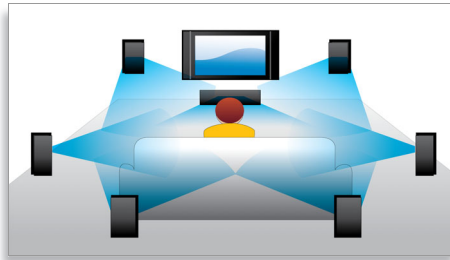

Dolby TrueHD

Dolby TrueHD gir 7.1 kanaler med den fineste lyden fra Blu-ray-platene. Gjengitt lyd kan nesten ikke skjelles fra masterlyden fra studioet. Du hører det produsenten vil at du skal høre. Dolby TrueHD gjør Hi-Fi-underholdningsopplevelsen komplett.