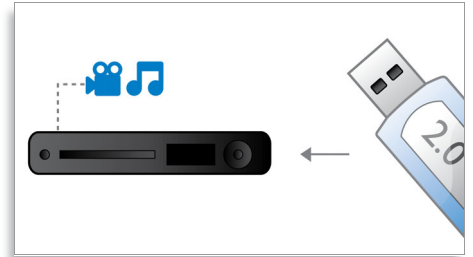

BD-Live (Profile 2.0)

BD-Live gir deg en enda større HD-verden. Motta oppdatert innhold ved å koble Blu-ray-spilleren til Internett. Spennende nye ting som eksklusivt nedlastbart innhold, direkte begivenheter, live-chatting, spilling og handel på Internett venter på deg. Surf på HD-bølgen med Blu-ray-avspilling og BD-Live

slik at du får fantastiske høydefinisjonsbilder som på kino.

Høyhastighets USB 2.0-kobling

Universal Serial Bus eller USB er en standardprotokoll som brukes for å koble PCer, utstyr og elektronisk utstyr for forbrukerelektronikk. Høyhastighets-USB-enheter har en dataoverføringshastighet på opptil 480 Mbps, opp fra 12 Mbps for vanlig USB. Med USB 2.0-høyhastighetskoblingen kan du koble til USB-enheten, velge filmen, musikken eller bildet og spille av.