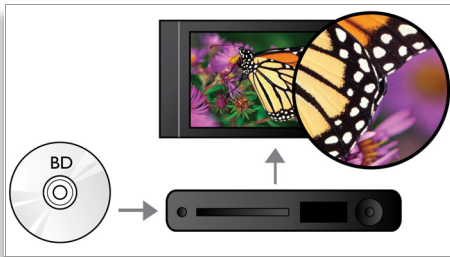

PHILIPS
sense and simplicity

Høydepunkter

Flytting av underteksting

Flytting av underteksting er en forbedringsfunksjon som lar brukeren manuelt justere undertekstenes plassering på TV-skjermen eller dataskjermen. Ved å bruke fjernkontrollen kan brukere flytte undertekstene opp og ned på skjermen. På widescreenskjermer, for eksempel 21:9-kino og projektorer, kan undertekstene noen ganger bli avkuttet. For å kunne se dem tydelig må brukeren endre sideforholdet på skjermen, noe som fjerner poenget med widescreen. Med funksjonen for flytting av underteksting kan brukeren beholde det riktige sideforholdet og plassere undertekstene på det beste stedet på skjermen.

Blu-ray-plateavspilling

Blu-ray-plater har kapasitet til å ta høydefinisjonsdata, i tillegg til bilder i 1920 x 1080-oppløsningen som definerer høydefinisjonsbilder. Scenene blir levende idet detaljene kommer mot deg, bevegelsene jevnes ut, og bildene blir krystallklare. Blu-ray gir også ukomprimert surroundlyd – slik at lydopplevelsen blir utrolig virkelig. Den høye lagringskapasiteten på Blu-ray-platene gjør også at mange interaktive muligheter kan bygges inn. Sømløs navigering under avspilling og andre spennende funksjoner som hurtigmenyer gir en helt ny dimensjon til hjemmeunderholdningen.