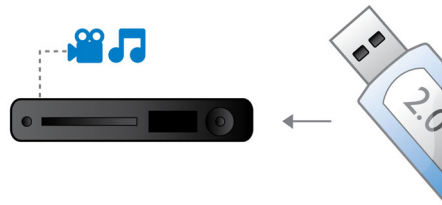

HDMI para una conexión AV sencilla

HDMI™

HDMI significa "interface multimedia de alta definición". Es una conexión digital directa que puede

transportar video en alta definición y también audio multicanal digital. Como no convierte la información al formato analógico, proporciona una calidad de imagen y sonido perfecta, completamente libre de ruidos. HDMI es totalmente compatible con DVI (Digital Video Interface).

USB 2.0 Link de alta velocidad

El bus serial universal o USB es un protocolo estándar que permite conectar fácilmente computadoras, periféricos y equipos electrónicos de consumo. Los dispositivos USB de alta velocidad tienen una velocidad de transferencia de hasta 480 Mbps, a diferencia de los 12 Mbps de los USB originales. Con Link USB 2.0 de alta velocidad, todo lo que tienes que hacer es conectar tu USB, seleccionar una película, música o fotografía, y reproducir.