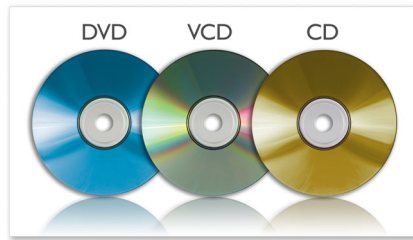

Îmbogățiți-vă experiența AV

- Afișaj color TFT LCD de 7" în afișaj cu format panoramic 16:9
- Difuzoare stereo încorporate

Accesorii suplimentare pentru confortul dvs.

- Până la 2,5 ore de redare cu o baterie reîncărcabilă*
- Reluare completă în caz de pană de curent
- Număr redus de butoane pentru control ușor
- Adaptor auto inclus

PHILIPS

Repere

Redare MP3-CD, CD și CD-RW

MP3 este o tehnologie de compresie revoluționară prin care fișiere mari de muzică în format digital pot fi făcute de până la 10 ori mai mici, fără a le degrada radical calitatea audio. Un singur CD poate stoca până la 10 ore de muzică.

Vizionare imagini JPEG de pe un disc cu fotografii

Redați fotografiile JPEG salvate pe discul dvs. Retrăiți momentele preferate cu familia și prietenii oricând doriți!

DVD, DVD+/-RW, (S)VCD, CD

DVD playerul portabil Philips este compatibil cu majoritatea discurilor DVD și CD disponibile pe piață. DVD, DVD+/-R, DVD+/-RW, (S)VCD și CD – toate pot fi redare pe DVD player. DVD+/-R este un termen prescurtat pentru o unitate DVD care poate accepta ambele formate DVD uzuale înregistrabile. De asemenea, DVD+/-RW acceptă ambele tipuri de discuri uzuale reinscriptibile.