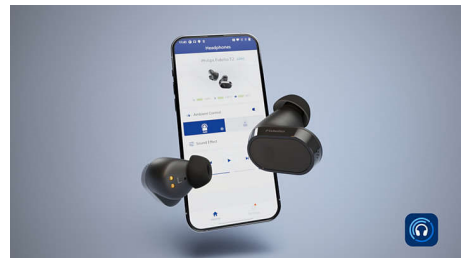

T2/00

우수한 스트리밍 사운드

우수한 스트리밍 서비스 사운드를 위해 AAC, LDAC 및 LC3 코덱이 지원되며, 이어버드를 빼는 즉시 음악이 일시 중지됩니다. 고급 Bluetooth 멀티포인트로 자유롭게 두 장치를 전환할 수 있습니다. 예를 들어, 노트북으로 음악을 듣다가 전화를 받은 경우 통화가 끝나면 자동으로 음악이 재생됩니다.

케이스로 36 시간 재생

ANC 를 켜진 상태에서는 최대 36 시간, ANC 를 끈 상태에서는 최대 40 시간 동안 음악을 즐길 수 있습니다. 완전히 충전하면 최대 9 시간 동안 재생할 수 있으며, 이어버드를 케이스에 10 분 정도 충전하면 1 시간 30 분간 사용 가능합니다. 케이스를 무선 Qi 충전기에 꽂아 충전할 수 있습니다.

필립스 헤드폰 앱

음악과 팟캐스트의 경우, 4 개의 프리셋 및 맞춤형 멀티밴드 이퀄라이저를 통해 원하는 사운드를 찾을 수 있습니다. 또한 앱을 사용하여 적응형 노이즈 캔슬링 기능을 끄고, 직접 제어할 수 있습니다.