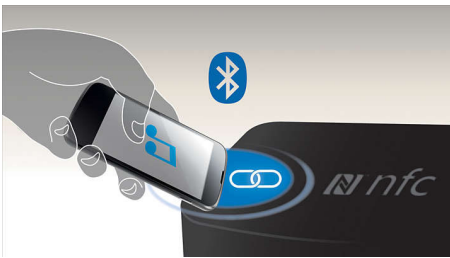

PHILIPS
Fidelio

Points forts

Bluetooth® haute fidélité

Cette technologie avancée sublime le son transmis par Bluetooth®. La norme audio Bluetooth® utilise le codec SBC, créé pour une transmission audio basique pouvant décevoir certains auditeurs. L'enceinte Philips bénéficie d'une technologie sans fil haute fidélité Bluetooth® (aptX® et AAC), pour un son riche, puissant et limpide. Philips offre désormais la qualité audio que vous attendez grâce à cette technologie compatible avec les derniers appareils, tablettes et smartphones Android™ et Apple iOS. La musique sans fil n'a jamais été d'aussi bonne qualité.

Technologie NFC

Couplez aisément des appareils Bluetooth® grâce à la technologie NFC (Near Field Communications). Il vous suffit d'approcher le smartphone ou la tablette compatible NFC de la zone NFC d'une enceinte pour allumer celle-ci, activer le couplage Bluetooth® et commencer à diffuser de la musique.