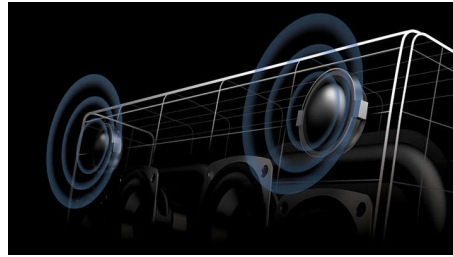

Haut-parleurs d'aigus à dôme souple

Les haut-parleurs d'aigus à dôme souple permettent d'obtenir une grande précision et un niveau de détail poussé dans les hautes fréquences. Il s'agit là d'une technologie novatrice développée par Philips dans les années 60 et qui est depuis présente dans la grande majorité des enceintes haut de gamme. La configuration spatiale très ouverte doit également beaucoup à ces haut-parleurs d'aigus qui sont généralement très peu affectés par des problèmes de directivité et de distorsion. Ils assurent un champ audio plus étendu et un son plus naturel que les systèmes exploitant uniquement des transducteurs pleine gamme, et ce où que vous vous trouviez dans la zone d'écoute.

Haut-parleurs de graves et technologie wOOx

Malgré un volume acoustique très compact, les basses sont bien marquées et étonnamment profondes pour que vous puissiez pleinement apprécier votre musique, quelle que soit votre genre de prédilection. Ce véritable tour de force est rendu possible par la combinaison de deux haut-parleurs de graves très puissants et d'un radiateur passif de grande dimension par canal, enfermés dans une enceinte très rigide qui préserve tout le dynamisme des basses. L'imposante masse mobile du radiateur passif donne la possibilité de régler le système sur une très basse fréquence de 80 Hz sans subir les turbulences d'air qui se produiraient avec une conception résonnante. Vibrez au rythme de la musique!

Optimisation du filtre passif

Nos ingénieurs du son ont travaillé sans relâche pour optimiser le filtre passif afin de garantir que le son reste aussi naturel que possible. Les voix restent ainsi toujours claires et naturelles et le son n'est ni agressif, ni fatigant, et ce que la diffusion ait lieu dans une petite pièce ou dans un grand espace ouvert, quel que soit le volume choisi. Vous pouvez ainsi écouter votre musique préférée pendant des heures sans vous lasser.

Amplificateur haute performance

L'association de cet amplificateur haute performance et des 8 transducteurs haute efficacité fait des merveilles en matière de puissance et de dynamisme audio. Les haut-parleurs d'aigus et de graves ont été conçus sur mesure pour cet appareil unique en son genre et présentent un facteur de force élevé qui leur permet de diffuser un son dynamique du plus bel effet à tous les niveaux d'écoute. La musique est vivante, entraînante et même envoûtante en toute circonstance.