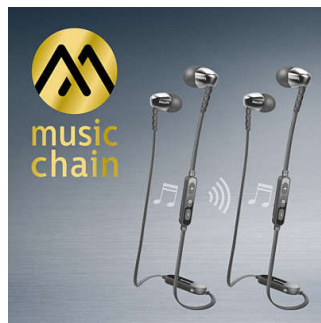

Auswahl zwischen 3 Typen von Ohrstöpseln

Die Ohrstöpsel sind in 3 verschiedenen Größen erhältlich – klein, mittel und groß – für einen individuellen und perfekten Sitz.

Einfache NFC-Kopplung

Dank einfacher NFC-Kopplung können Sie Ihre Bluetooth®-Kopfhörer mit jedem Bluetooth-fähigen Gerät verbinden – mit nur einem Tastendruck.

Effiziente 8,6-mm-Treiber

Kompakte und effiziente 8,6-mm-Treiber liefern klaren Sound und kräftige Bässe für Hörgenuss unterwegs.

Ergonomisch ovales Schallrohr

Die ovale Form des Schallrohrs ist das Ergebnis umfangreicher Forschung am menschlichen Ohr. Die ergonomische Form passt sich jedem Ohr bequem an und stellt einen optimalen Sitz und Komfort für ein umfassendes Musikerlebnis sicher.

MusicChain™

Mit MusicChain™ können Sie die Titel, die Sie abspielen, ganz einfach mit einem Freund teilen. Dank der Bluetooth®-Technologie können Sie mit einem einfachen Klick auf die

SHB5900WT/00

MusicChain™-Taste Ihre Kopfhörer mit anderen MusicChain™-fähigen Kopfhörern koppeln.

Ovale Schallrohreinsätze

Ovale Schallrohreinsätze schließen Umgebungsgeräusche aus und bieten dank ihrer halboffenen Struktur eine verbesserte Bassleistung.

Flaches Kabel ohne Kabelsalat

Flaches rutschfestes Kabel verhindert Kabelsalat.