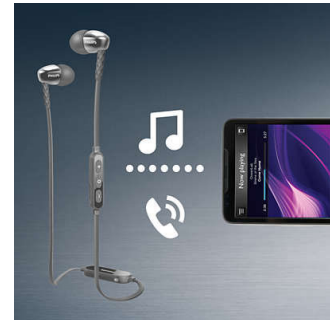

MusicChain™

Mit MusicChain™ können Sie die Titel, die Sie abspielen, ganz einfach mit einem Freund teilen. Dank der Bluetooth®-Technologie können Sie mit einem einfachen Klick auf die

SHB5900WT/00

MusicChain™-Taste Ihre Kopfhörer mit anderen MusicChain™-fähigen Kopfhörern koppeln.

Ovale Schallrohreinsätze

Ovale Schallrohreinsätze schließen Umgebungsgeräusche aus und bieten dank ihrer halboffenen Struktur eine verbesserte Bassleistung.

Flaches Kabel ohne Kabelsalat

Flaches rutschfestes Kabel verhindert Kabelsalat.

Kabellos übertragene Musik und Anrufe

Koppeln Sie Ihr Smart-Gerät über Bluetooth mit Ihren Kopfhörern und genießen Sie die Freiheit und Freude kristallklarer Musik und Anrufe – ganz ohne Kabelsalat. Wechseln Sie Musiktitel und beantworten Sie Anrufe über die benutzerfreundliche Fernbedienung.