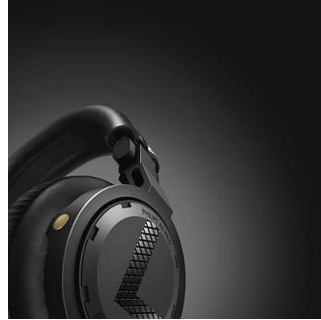

Bügelkonstruktion aus Aluminium

Der Philips A5-PRO kombiniert widerstandsfähige Bauweise mit ausgezeichneter Passgenauigkeit. Durch das Design mit eloxiertem Aluminium und der robusten und dennoch leichten Aluminiumstruktur ist er wie geschaffen für die Arbeitsumgebung eines DJs.

Geschlossenes Design

Geschlossenes System verhindert Rauschen.