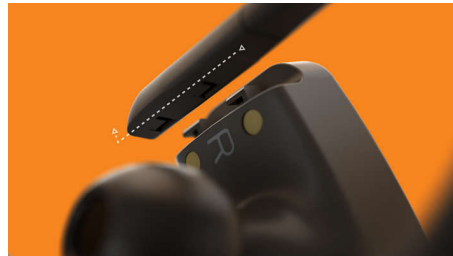

Drivers van 6 mm zorgen voor helder geluid met een krachtige bas. Van uw favoriete afspeellijsten tot podcasts en nog veel meer, geniet van uw dag met de meest energieke muziek.

IPX7-waterbestendig

Deze True Wireless sporhoofdtelefoon is IPX7-geclassificeerd, wat betekent dat hij bestand is tegen volledige onderdompeling in water tot een diepte van 1 meter, gedurende

maximaal 30 minuten. De hoofdtelefoon blijft op zijn plek, hoe veel u ook beweegt of welke vorm uw oren ook hebben.

Design met afneembare oorhaken

Of het nu gaat om hardlopen in het park of een superintensieve intervaltraining, het design met oorhaken zorgt dat deze hoofdtelefoon goed blijft zitten. U kunt kiezen uit drie verschillende maten siliconen oorcaps. De oorhaken kunnen worden verwijderd wanneer u niet aan het sporten bent.

TAA5205BK/00

Superstabiele connectiviteit

De Bluetooth-verbinding is stabiel en uw hoofdtelefoon kan worden gekoppeld zodra u deze uit de oplaadcase neemt. Met de knoppen op elk oordopje kunt u eenvoudig muziek en telefoongesprekken regelen.