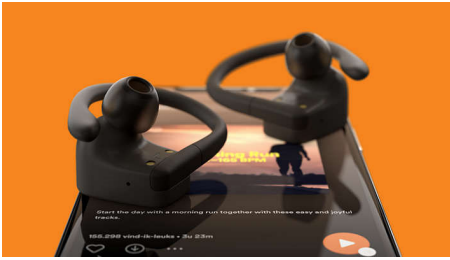

- Neodymium-drivers van 6 mm. Helder geluid met krachtige bas
- Verwisselbare siliconen oorcaps in 3 maten
- Heldere telefoongesprekken. Monomodus

Gebruiksvriendelijk

- Supersolide connectiviteit. Geïntegreerde bediening voor oordopjes
- Oplaadcase. Krijg tot 20 uur afspeeltijd
- 5 uur afspeeltijd met één keer opladen
- Laad de case 15 minuten op voor 1 uur extra

PHILIPS

Draadloze in-ear-sporhoofdtelefoon

Flexibel tweerichtingsdesign 20 uur afspeeltijd, Heldere telefoongesprekken. Monomodus, IPX7-waterbestendig en zweetbestendig

Kenmerken

Gemaakt voor uw work-outs