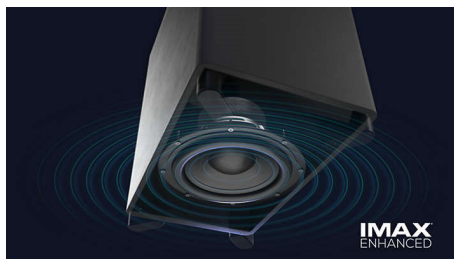

IMAX Enhanced

Tento výkonný soundbar má certifikaci IMAX Enhanced, což znamená, že dokáže poskytnout zvukový zážitek, který vás skutečně vezme do jiného světa. 240W subwoofer vypadá skvěle volně stojící a samotný soundbar má tenký profil pro snadné umístění.