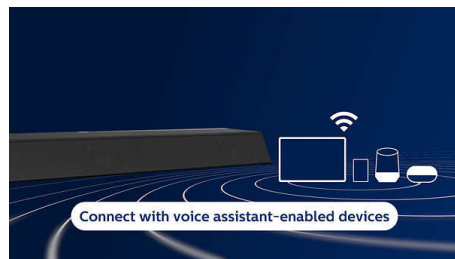

Připojení k hlasovým asistentům

Požádejte zařízení podporující aplikaci Alexa nebo jakýkoli reproduktor s aplikací Google Assistant, aby přehrával hudbu přes soundbar. Máte raději Siri? Tento soundbar podporuje technologii Apple AirPlay 2, jí se tedy můžete ptát také. Zesilujte hudbu. Přeskakujte skladby. Všechno zcela bez použití rukou.

Přenos v rozlišení 4K. Dvojitý vstup HDMI

Přenos v rozlišení 4K. Dva vstupy HDMI

Kanály 7.1.2. Max. 888 W

Kanály 7.1.2. Max. 888 W, 450 W RMS (1 % THD)

HDMI eARC

Prožívejte drama naplno a nenechte se o nic ochudit. Tento soundbar je kompatibilní s technologií HDMI eARC, vysokorychlostním připojením, díky kterému si můžete naplno užít pokročilé zvukové formáty jako Dolby Atmos a DTS:X. Soundbar má také dva vstupy HDMI.

Spotify Connect. Bluetooth.

Spotify Connect. Bluetooth. Apple AirPlay 2. Optický vstup