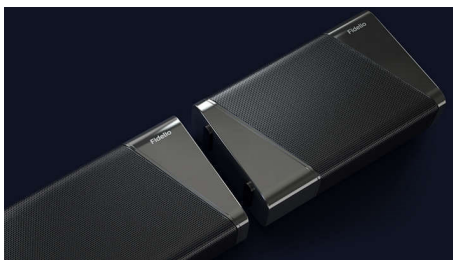

Prostorový zvuk podle potřeby

Chcete si domácí sledování filmu užít naplno? Jednoduše odpojte odnímatelné reproduktory z konců soundbaru a umístěte je za sebe, abyste získali skutečně prostorovou sestavu. Vyhrazený středový kanál zajistí, že uslyšíte každé slovo – od filmových trháků po podcasty.