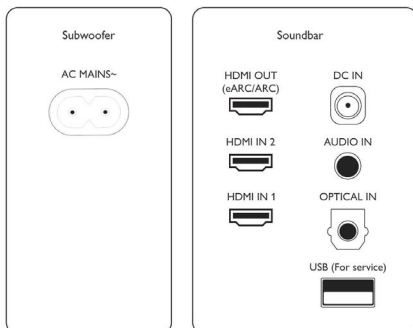

Vnější obal

- Délka: 116,5 cm
- Počet spotřebitelských balení: 2
- Šířka: 53,5 cm
- Hrubá hmotnost: 44,1 kg
- Výška: 48 cm
- GTIN: 1 48 95229 11262 6
- Čistá hmotnost: 31,6 kg
- Hmotnost obalu: 12,5 kg

Pohodlí

- Dálkový ovladač
- Noční režim: Ne

Kompatibilita

- Ovládání přes aplikaci ze smartphonu / tabletu

Napájení

- Napájení subwooferu: 220–240 V stř., 50/60 Hz
- Hlavní jednotka napájecího zdroje: 100–240 V stř., 50/60 Hz
- Spotřeba subwooferu v pohotovostním režimu: $\leq 0,5\text{ W}$
- Spotřeba hlavní jednotky v pohotovostním režimu: $\leq 0,5\text{ W}$
- Automatický pohotovostní režim

Rozměry balení

- Výška: 45,8 cm
- Typ balení: Krabice
- Šířka: 115 cm
- Hloubka: 40,5 cm
- Počet zahrnutých výrobků: 1

B97/10

- EAN: 48 95229 11262 9
- Hrubá hmotnost: 20,69 kg
- Čistá hmotnost: 15,8 kg
- Hmotnost obalu: 4,89 kg

Příslušenství

- Dodávané příslušenství: Dálkový ovladač (s baterií), Napájecí kabel, Stručný návod k rychlému použití, Mezinárodní záruční list

Design

- Barva: Černá
- Možnost montáže na stěnu

Rozměry

- Hlavní jednotka (Š x V x H): 1312 x 55,6 x 120 mm
- Hmotnost hlavní jednotky: 5,97 kg
- Subwoofer (Š x V x H): 230 x 400 x 407 mm
- Hmotnost subwooferu: 9,6 kg
- Satelitní reproduktor (Š x V x H): 183 x 55,6 x 120 mm
- Hmotnost satelitního reproduktoru: 0,786 kg

Videaí

- Průchod signálu 3D
- Vylepšení videa: Přenos videa v rozlišení 4K, Dolby Vision, HDR10, HDR10+, HLG

Datum vydání 2024-04-21

Verze: 19.1.3

EAN: 48 95229 11262 9

© 2024 Koninklijke Philips N.V.
Všechna práva vyhrazena.

Údaje mohou být změněny bez předchozího varování.
Ochranné známky jsou majetkem Koninklijke Philips N.V. nebo jejich příslušných vlastníků.

www.philips.com