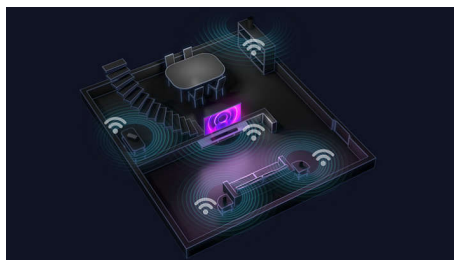

Prostorový zvuk podle potřeby

Chcete si domácí sledování filmu užít naplno? Jednoduše odpojte odnímatelné reproduktory z konců soundbaru a umístěte je za sebe, abyste získali skutečně prostorovou sestavu. Vyhrazený středový kanál zajistí, že uslyšíte každé slovo – od filmových trháků po podcasty.

Dolby Atmos a Dolby Surround

Dopřejte si plný zážitek ze zvuku Dolby Atmos z tohoto soundbaru s reproduktory mířícími nahoru. Vaše oblíbené filmy a pořady budou znít úchvatně realisticky a zvuk bude proudit nad vámi i kolem vás. Pokud sledujete obsah s jiným zvukem než Atmos, soundbar se přepne na zvuk Dolby Surround.

Play-Fi. Do více místností a další funkce

Díky kompatibilitě s technologií DTS Play-Fi je tento prvotřídní soundbar Fidelio výkonnou součástí zvukového nastavení pro více místností. Reproduktory kompatibilní s technologií Play-Fi můžete snadno synchronizovat a seskupovat a streamovat

B97/10

seznamy skladeb do každé místnosti ve vysoké kvalitě, aniž byste se ochudili o jediný tón.

Všechny vaše oblíbené zdroje

Co se týče hudby, služba Spotify Connect umožňuje streamovat nejkvalitnější signál služby Spotify prostřednictvím sítě Wi-Fi. Můžete také streamovat seznamy skladeb ve vysokém rozlišení z mobilního zařízení prostřednictvím technologie Apple AirPlay 2 nebo Bluetooth. U filmů a her umožňuje přenos v rozlišení 4K připojit zdroje 4K HDR bez ztráty rozlišení.