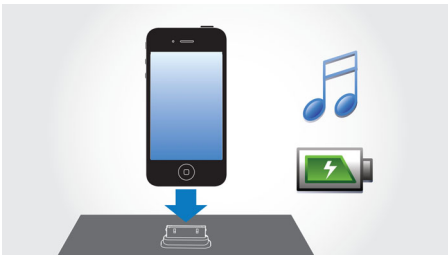

Uw iPod/iPhone afspelen en opladen

Geniet van uw favoriete MP3-muziek terwijl u uw iPhone/iPod oplaadt! U kunt uw draagbare apparaat

rechtstreeks aansluiten op het entertainmentsysteem met dock voor een perfecte geluidskwaliteit voor uw favoriete muziek. Het dock laadt bovendien uw iPhone/iPod op tijdens het afspelen. U kunt dus van de muziek genieten zonder u zorgen te maken dat de batterij leeg raakt. Wanneer u uw draagbare apparaat in het entertainmentsysteem met dock plaatst, wordt dit automatisch opgeladen.