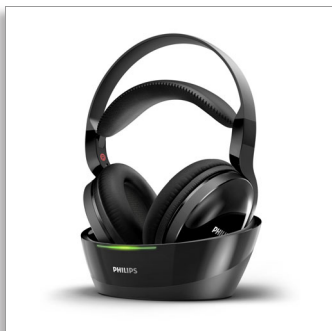

Philips
Bezvadu TV austiņas

40 mm skaļruņi/atv. konstr.

Ar galvas stīpu
Mīksts ausu polsterējums

SHC8800

Augstas izšķirtspējas mājas kinozāles skaņa

Izcila kinozāles skaņa jūsu mājoklī

Philips SHC8800 bezvadu austiņas ļauj jums iegremdēties kinematogrāfiskas skaņas pasaulē un baudīt pilnīgu brīvību. Ar 100 metru sniedzamību un ērtu ausu uzliku dizainu baudiet mājas izklaides sistēmas iespējas pilnā apjomā.

Izcila klausīšanās pieredze

- Izcila kinozāles skaņa no 40 mm skaļruņiem
- Augstas izšķirtsp. audio, savienojums ar vadu

Izstrādātas ilgstošam valkāšanas komfortam

- Tīkliņš automātiski pielāgojas optimālam izmēram
- Mīksti auduma ausu polsteri papildu komfortam

PHILIPS

Bezvadu TV austiņas
40 mm skaļruņi/atv. konstr. Ar galvas stīpu, Mīksts ausu polsterējums

SHC8800/12

Izceltie produkti

20 stundu darbības laiks

Ar 20 stundu darbības laiku jūs varat baudīt īstu skatīšanās maratonu, neraizējoties par jaudas zudumu.