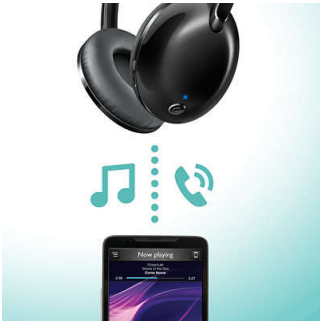

Diseño optimizado

- Totalmente plegables para un transporte sencillo
- Control remoto para llamadas manos libres y música

Nitidez pura

- Controladores de altavoz de alta potencia de 32 mm para un sonido nítido

PHILIPS

Auriculares de conexión inalámbrica con Bluetooth®

Control. 32 mm, cerrado parte posterior De diadema, Almohadillas suaves para las orejas, Auriculares plegables

Destacados

Sonido nítido

Controladores preinclinados de alta potencia de 32 mm para un sonido nítido con bajos ricos y profundos.

Llamadas con manos libres

El control remoto fácil de usar te permite reproducir o detener canciones y responder llamadas con solo pulsar un botón.

Almohadillas ergonómicas

Almohadillas suaves y controladores preinclinados ideales para una comodidad duradera.

Solo tienes que emparejar el dispositivo inteligente con los auriculares mediante Bluetooth para disfrutar de la libertad disponer de música y llamadas de teléfono con un sonido nítido y sin enredos de cables.